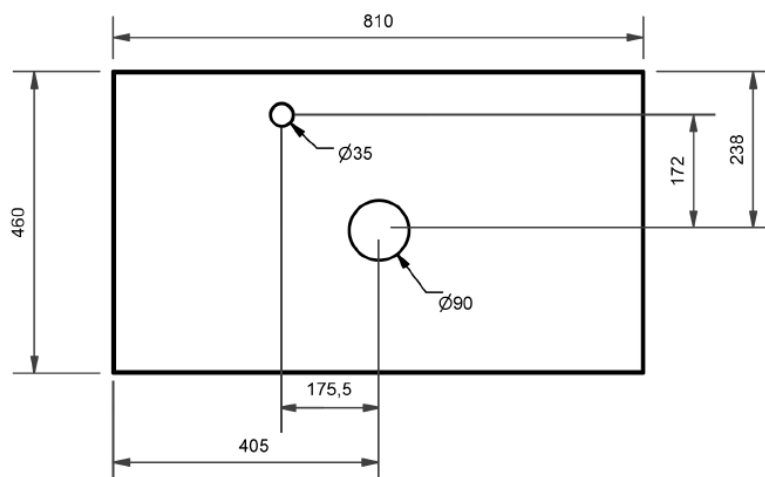

PRODUKT OG FDV INFORMASJON
BENKEPLATE I NATURSTEIN
TEKNISK TEGNING

1. Passer til servantskap 60 x 45cm. Benkeplate i 15mm tykkelse.

2. Passer til servantskap 80 x 45cm. Benkeplate i 15mm tykkelse.

3. Passer til servantskap 100 x 45cm. Benkeplate i 20mm tykkelse.

4. Passer til servantskap 120 x 45cm eller 2x 60cm. Benkeplate i 20mm tykkelse.

VEDLIKEHOLD

Rengjør steinen regelmessig ved å bruke en myk klut eller svamp med en oppløsning av mildt vaskemiddel. Hold overflatene støvfrie. Ikke la smuss bygge seg opp på steinens overflate.