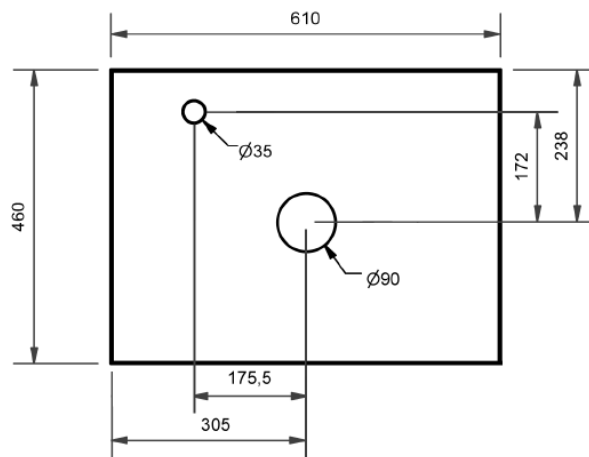

PRODUKT OG FDV INFORMASJON
BENKEPLATE I NATURSTEIN
TEKNISK TEGNING

1. Passer til servantskap 60 x 45cm. Benkeplate i 15mm tykkelse.

2. Passer til servantskap 80 x 45cm. Benkeplate i 15mm tykkelse.

3. Passer til servantskap 100 x 45cm. Benkeplate i 20mm tykkelse.

4. Passer til servantskap 120 x 45cm eller 2x 60cm. Benkeplate i 20mm tykkelse.

VEDLIKEHOLD

Rengjør steinen regelmessig ved å bruke en myk klut eller svamp med en oppløsning av mildt vaskemiddel. Hold overflatene støvfrie. Ikke la smuss bygge seg opp på steinens overflate.