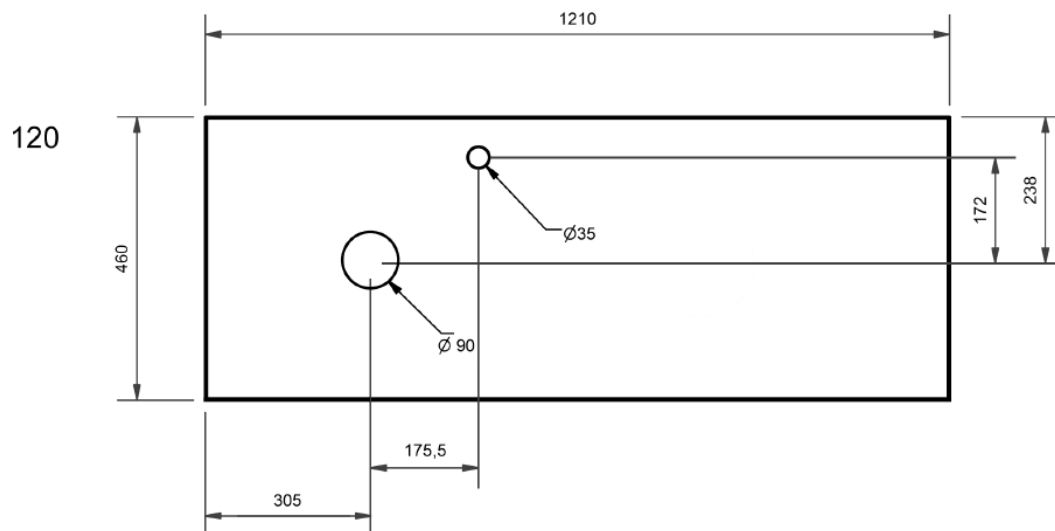

PRODUKT OG FDV INFORMASJON
BENKEPLATE I NATURSTEIN
TEKNISK TEGNING

1. Passer til servantskap 60 x 45cm. Benkeplate i 15mm tykkelse.

2. Passer til servantskap 80 x 45cm. Benkeplate i 15mm tykkelse.

3. Passer til servantskap 100 x 45cm. Benkeplate i 20mm tykkelse.

4. Passer til servantskap 120 x 45cm eller 2x 60cm. Benkeplate i 20mm tykkelse.

VEDLIKEHOLD

Rengjør steinen regelmessig ved å bruke en myk klut eller svamp med en oppløsning av mildt vaskemiddel. Hold overflatene støvfrie. Ikke la smuss bygge seg opp på steinens overflate.