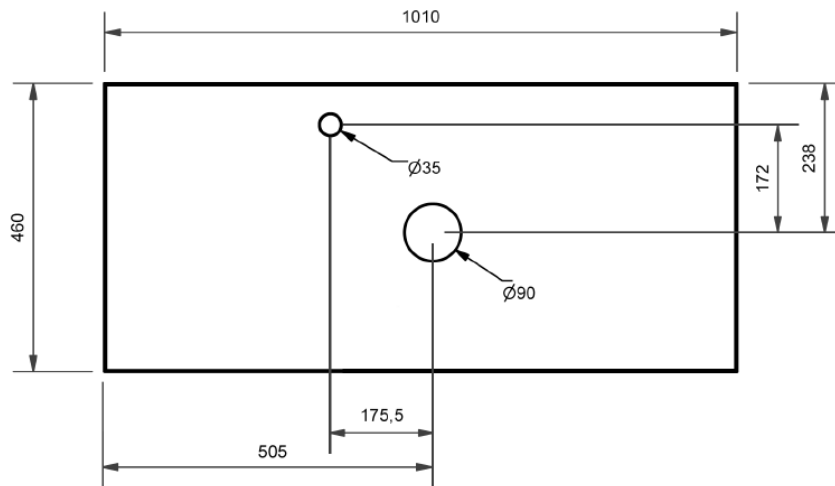

PRODUKT OG FDV INFORMASJON
BENKEPLATE I NATURSTEIN
TEKNISK TEGNING

1. Passer til servantskap 60 x 45cm. Benkeplate i 15mm tykkelse.

2. Passer til servantskap 80 x 45cm. Benkeplate i 15mm tykkelse.

3. Passer til servantskap 100 x 45cm. Benkeplate i 20mm tykkelse.

4. Passer til servantskap 120 x 45cm eller 2x 60cm. Benkeplate i 20mm tykkelse.

VEDLIKEHOLD

Rengjør steinen regelmessig ved å bruke en myk klut eller svamp med en oppløsning av mildt vaskemiddel. Hold overflatene støvfrie. Ikke la smuss bygge seg opp på steinens overflate.