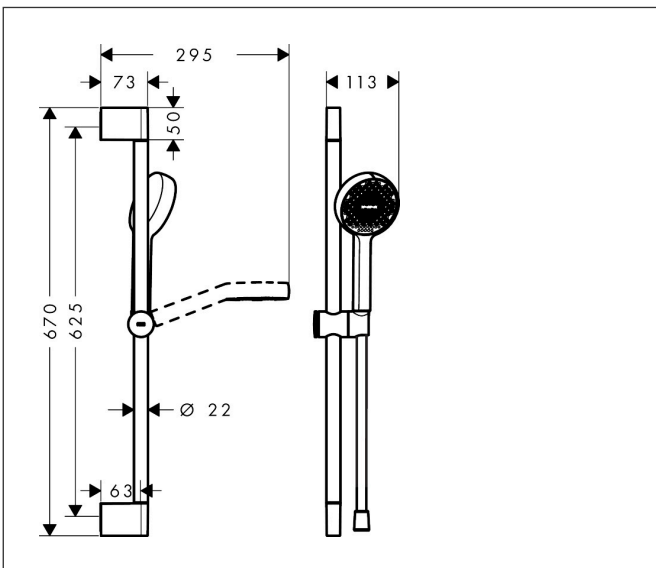

Merke	hansgrohe
Betegnelse	Activera Select S Dusjsett 95 2jet EcoSmart med dusjstang 65 cm
Artikkelnummer	28044000
Overflate	Krom
Posisjon	1

Produktfoto

Tegning

Egenskaper

- består av: glider, dusjstang, dusjslange, hånddusj
- dusjhodestørrelse: 95 mm
- stråletype: Rain, ImpactRain
- praktisk strålevalg via Select-knapp
- gjennomstrømningsregulator: 8 l/min (med mulige toleranser -20 %)
- maks gjennomstrømningsmengde ved 3 bar: 7,2 l/min
- dusjholder kan dreies på stang og plasseres til høyre eller venstre
- høydejusterbar dusjholder med låsende trykknapp
- glider med låsemekanisme
- veggfester laget av kunststoff
- stangens form: rund
- stangens lengde: 669 mm
- dusjstang diameter: 22 mm
- borrhavnstand: 625 mm
- dusjslange med konisk mutter i begge ender
- kuleledd forhindrer slangen fra å sno seg
- LEED: utgangspunkt - maks 9,5 l/min
- BREEAM: nivå 2 - maks 8,0 l/min
- skyllbar silpakning
- gjennomstrømningsmengde Rain ved 3 bar: 7,2 l/min