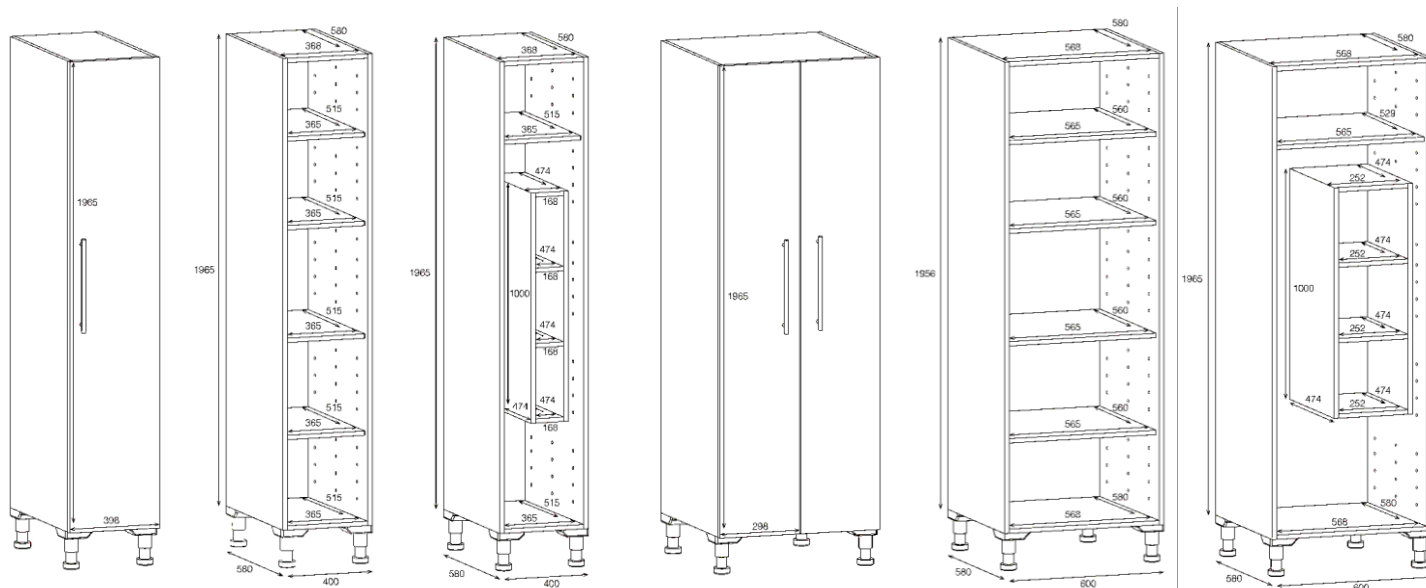

Alternå vaskerom høyskap

NRF nr.	Varenavn	Beskrivelse
7035366	Høyskap 40 m/1 dør Hvit høyglans	1 vendbar dør, myktstengende hengsler, 4 hylleplater
7011881	Høyskap 40 m/1 dør Grå matt	1 vendbar dør, myktstengende hengsler, 4 hylleplater
7011883	Høyskap 40 m/1 dør Hvit matt	1 vendbar dør, myktstengende hengsler, 4 hylleplater
7011884	Høyskap 40 m/1 dør Sand matt	1 vendbar dør, myktstengende hengsler, 4 hylleplater
7011977	Høyskap 40 m/1 dør Eik	1 vendbar dør, myktstengende hengsler, 4 hylleplater
7012635	Høyskap 40 m/1 dør Mørk Eik	1 vendbar dør, myktstengende hengsler, 4 hylleplater
7012687	Høyskap 40 m/1 dør Valnøtt	1 vendbar dør, myktstengende hengsler, 4 hylleplater
7035367	Høyskap 60 m/2 dører Hvit høyglans	2 vendbare dører, myktstengende hengsler, 4 hylleplater
7011885	Høyskap 60 m/2 dører Grå matt	2 vendbare dører, myktstengende hengsler, 4 hylleplater
7011887	Høyskap 60 m/2 dører Hvit matt	2 vendbare dører, myktstengende hengsler, 4 hylleplater
7011888	Høyskap 60 m/2 dører Sand matt	2 vendbare dører, myktstengende hengsler, 4 hylleplater
7011986	Høyskap 60 m/2 dører Eik	2 vendbare dører, myktstengende hengsler, 4 hylleplater
7012636	Høyskap 60 m/2 dører Mørk Eik	2 vendbare dører, myktstengende hengsler, 4 hylleplater
7012672	Høyskap 60 m/2 dører Valnøtt	2 vendbare dører, myktstengende hengsler, 4 hylleplater
7035368	Høyskap 40 m/rengjøringsinnredning Hvit høyglans	1 vendbar dør, myktstengende hengsler, 1 hylleplate
7011889	Høyskap 40 m/rengjøringsinnredning Grå matt	1 vendbar dør, myktstengende hengsler, 1 hylleplate
7011892	Høyskap 40 m/rengjøringsinnredning Hvit matt	1 vendbar dør, myktstengende hengsler, 1 hylleplate
7011893	Høyskap 40 m/rengjøringsinnredning Sand matt	1 vendbar dør, myktstengende hengsler, 1 hylleplate
7011987	Høyskap 40 m/rengjøringsinnredning Eik	1 vendbar dør, myktstengende hengsler, 1 hylleplate
7012637	Høyskap 40 m/rengjøringsinnredning Mørk Eik	1 vendbar dør, myktstengende hengsler, 1 hylleplate
7012673	Høyskap 40 m/rengjøringsinnredning Valnøtt	1 vendbar dør, myktstengende hengsler, 1 hylleplate
7035369	Høyskap 60 m/rengjøringsinnredning Hvit høyglans	2 vendbare dører, myktstengende hengsler, 1 hylleplate
7011894	Høyskap 60 m/rengjøringsinnredning Grå matt	2 vendbare dører, myktstengende hengsler, 1 hylleplate
7011896	Høyskap 60 m/rengjøringsinnredning Hvit matt	2 vendbare dører, myktstengende hengsler, 1 hylleplate
7011897	Høyskap 60 m/rengjøringsinnredning Sand matt	2 vendbare dører, myktstengende hengsler, 1 hylleplate
7011992	Høyskap 60 m/rengjøringsinnredning Eik	2 vendbare dører, myktstengende hengsler, 1 hylleplate
7012638	Høyskap 60 m/rengjøringsinnredning Mørk Eik	2 vendbare dører, myktstengende hengsler, 1 hylleplate
7012674	Høyskap 60 m/rengjøringsinnredning Valnøtt	2 vendbare dører, myktstengende hengsler, 1 hylleplate

PRODUKTDATA