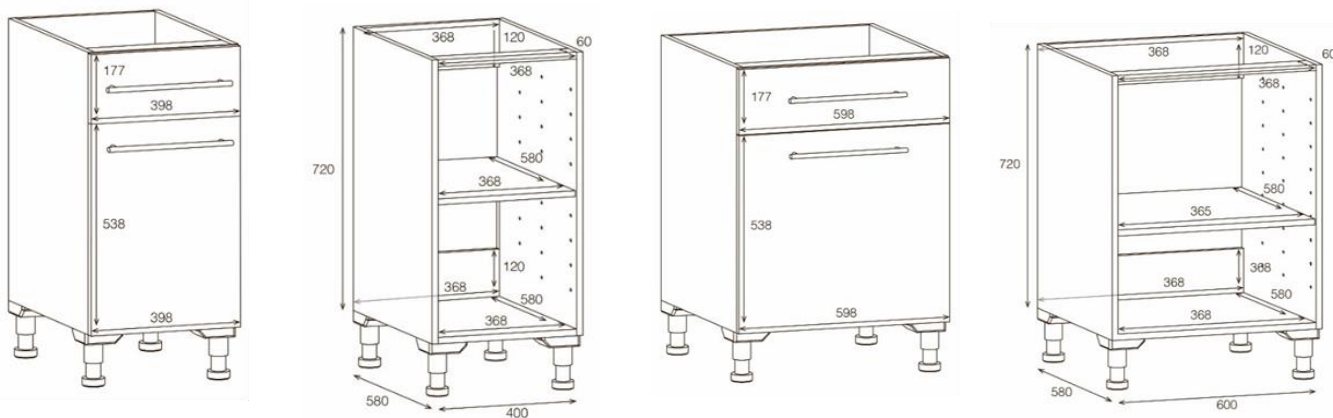

Alternā vaskerom benkeskap med dør + skuff

NRF nr.	Varenavn	Beskrivelse
7035349	Benkeskap 40 m/1 dør + 1 skuff Hvit høyglans	Vendbare dører, myktstengende hengsler
7011818	Benkeskap 40 m/1 dør + 1 skuff Grå matt	Vendbare dører, myktstengende hengsler
7011821	Benkeskap 40 m/1 dør + 1 skuff Hvit matt	Vendbare dører, myktstengende hengsler
7011822	Benkeskap 40 m/1 dør + 1 skuff Sand matt	Vendbare dører, myktstengende hengsler
7011974	Benkeskap 40 m/1 dør + 1 skuff Eik	Vendbare dører, myktstengende hengsler
7012615	Benkeskap 40 m/1 dør + 1 skuff Mørk eik	Vendbare dører, myktstengende hengsler
7012701	Benkeskap 40 m/1 dør + 1 skuff Valnøtt	Vendbare dører, myktstengende hengsler
7035351	Benkeskap 60 m/1 dør + 1 skuff Hvit høyglans	Vendbare dører, myktstengende hengsler
7011823	Benkeskap 60 m/1 dør + 1 skuff Grå matt	Vendbare dører, myktstengende hengsler
7011825	Benkeskap 60 m/1 dør + 1 skuff Hvit matt	Vendbare dører, myktstengende hengsler
7011826	Benkeskap 60 m/1 dør + 1 skuff Sand matt	Vendbare dører, myktstengende hengsler
7011972	Benkeskap 60 m/1 dør + 1 skuff Eik	Vendbare dører, myktstengende hengsler
7012616	Benkeskap 60 m/1 dør + 1 skuff Mørk eik	Vendbare dører, myktstengende hengsler
7012698	Benkeskap 60 m/1 dør + 1 skuff Valnøtt	Vendbare dører, myktstengende hengsler

PRODUKTDATA

Materialer

Skrog: 16 mm melaminbelagt spon med hvit høyglanslakk

Fronter: 16 mm MDF med hvit høyglanslakk og UV-finish

Kanter: 0,8 mm PVC kantbånd

Håndtak: Forkrommet stål

Hengsler: Metall, med myktstenging

Skuffeskiner: Metall, med myktstenging

Ben: Sort hardplast

Egenskaper

Vendbare dører for enten høyre- eller venstrehengsling

Delvis boret hull som markerer plassering av håndtak på begge sider

Flyttbare hylleplater

Myktstenging i hengsler

Ferdig montert utenom ben og håndtak

Forboret hyll for mulig montering av trådkurver

Skuffekapasitet: Max 25 kg per skuff

PRODUKTBEKRIVELSE

Benkeskap i 40 og 60 cm med 1 skuff og 1 dør