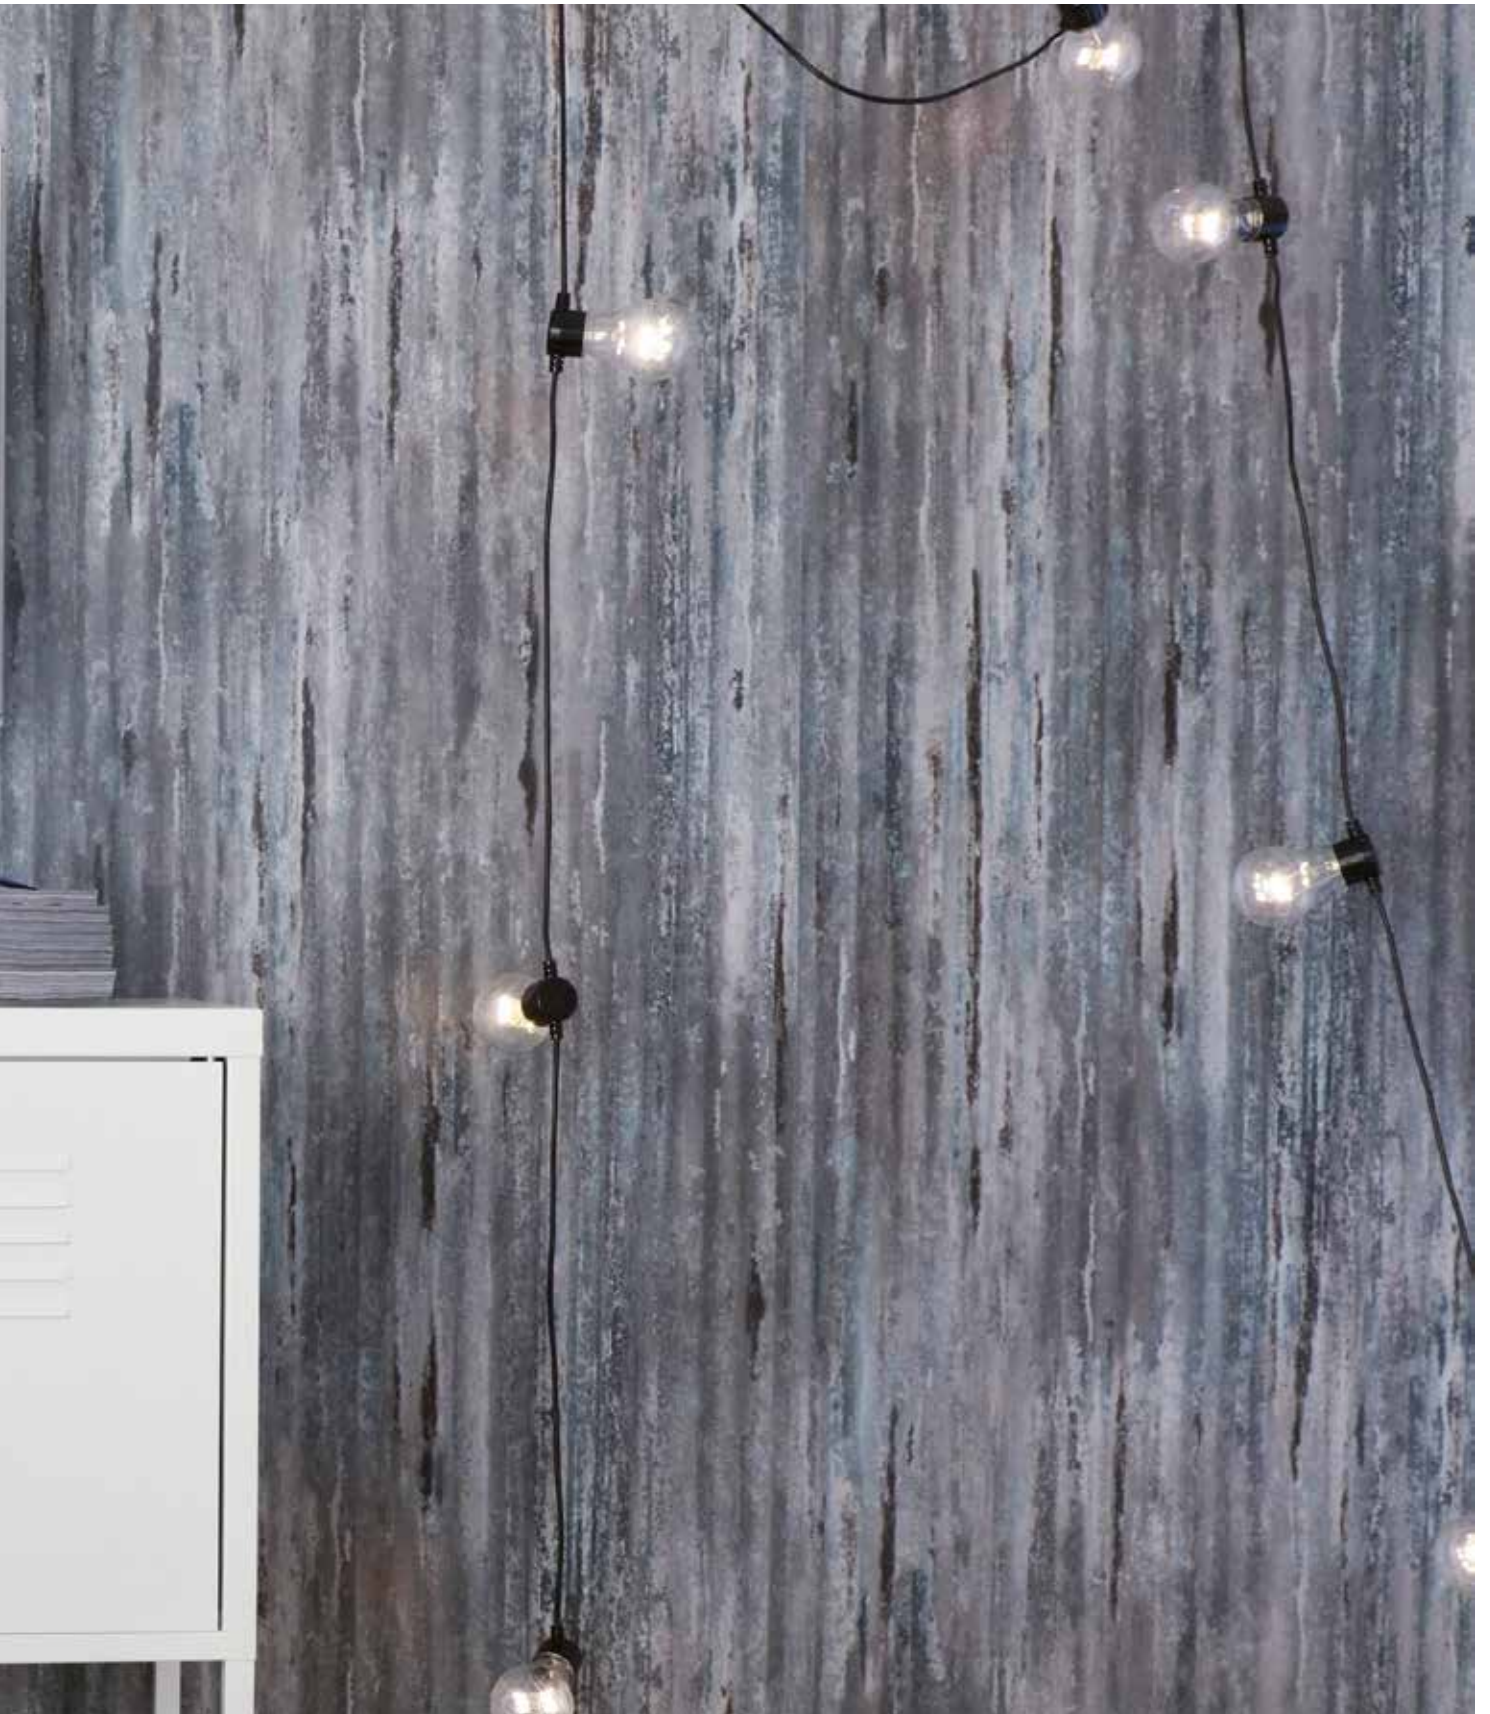

# 10452 Crusoe

Denne kan minne om bølgeblikk, og har et flott fargespill av blå, grå og sort. En spennende dekor.

Winebox er en rustikk dekor som kan egne seg i mange sammenhenger. Hva som en røff vegg i en jeansbutikk? Som fondvegg på kjøkkenet, eller i gangen. Noen vil absolutt mene den er perfekt for lesestolen eller biblioteket.