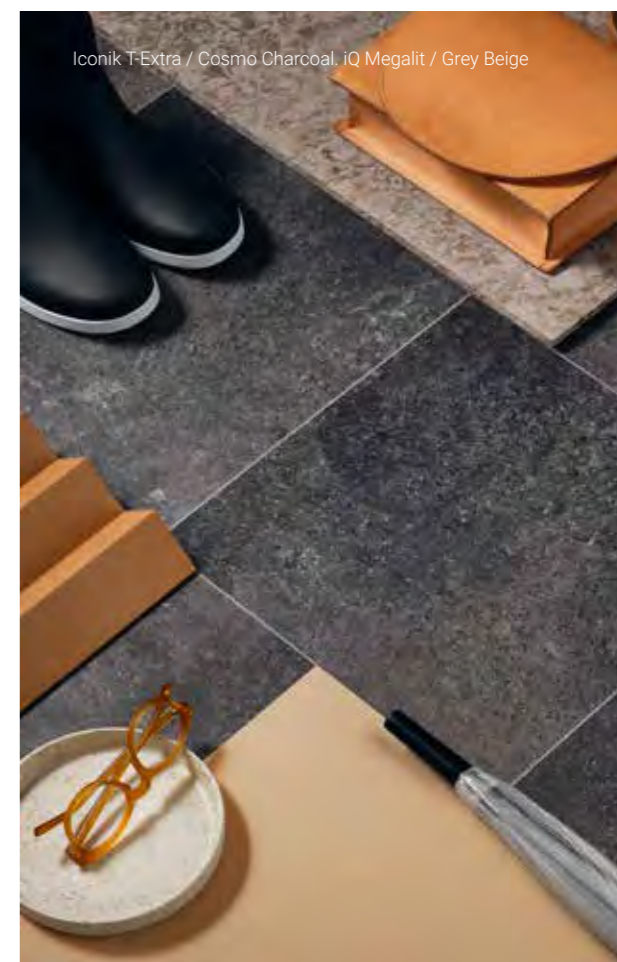

Iconik T-Extra / Cosmo Charcoal. iQ Megalit / Grey Beige