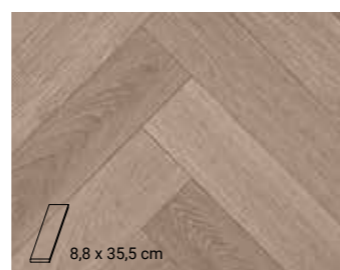

Ancares Herringbone – Grey
4 m: 2701 30 49
3 m: 2702 00 49
2 m: 2702 70 49
Mønsterilpasning: 112,5 cm
Endesnes: nei