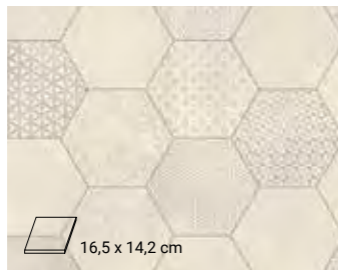

Marble Bianco Hexagon – Grey
 4 m: 582 72 46 | Mønsterilpasning: 100 cm
 3 m: 582 82 46 | Endesnues: nei
 2 m: 582 92 46

Henna – White
 4 m: 582 71 64 | Mønsterilpasning: 100 cm
 3 m: 582 81 64 | Endesnues: nei
 2 m: 582 91 64