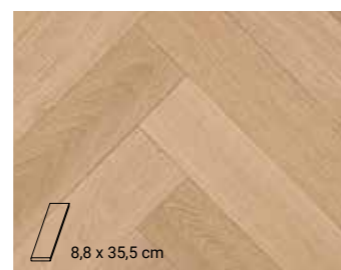

Ancares Herringbone – Limed
4 m: 2701 30 46
3 m: 2702 00 46
2 m: 2702 70 46
Mønsterilpasning: 112,5 cm
Endesnes: nei