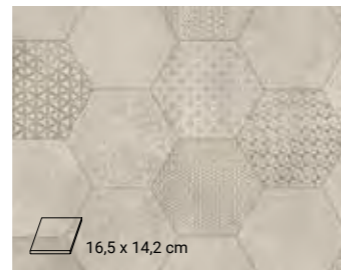

Marble Bianco Hexagon – Grey
 4 m: 582 72 46 | Mønsterilpasning: 100 cm
 3 m: 582 82 46 | Endesnues: nei
 2 m: 582 92 46

Henna – White
 4 m: 582 71 64 | Mønsterilpasning: 100 cm
 3 m: 582 81 64 | Endesnues: nei
 2 m: 582 91 64