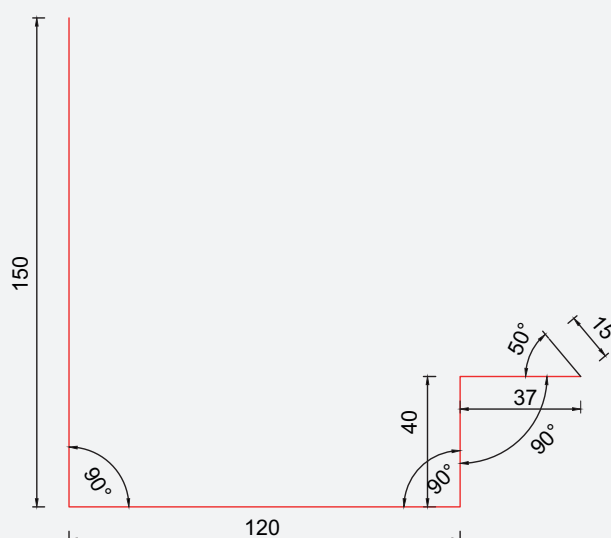

Isola Skottrenne Tak/Vegg

Beskytter mot fuktinntrengning overgang tak/vegg.
Leder vann bort fra konstruksjonen.

ISOLA SKOTTRENNE TAK/VEGG

Dim.:	Art nr.:	NOBB nr.:	Farge:
2,0 m	610902	51715773	Sort