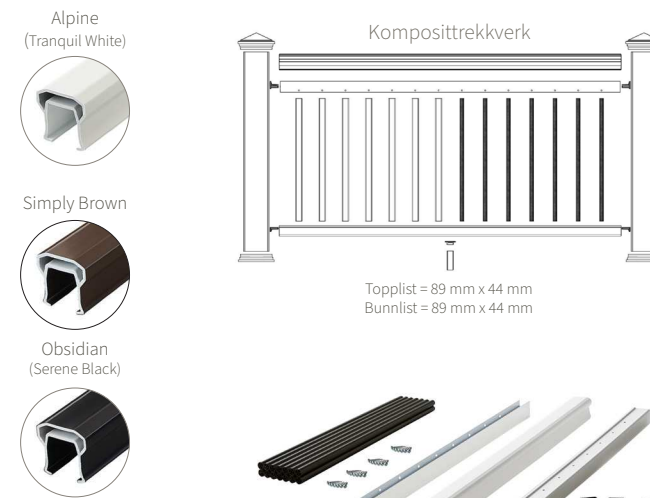

25
ÅR
GARANTI
Ytelse
Begrenset bolig

Brio-rekkverk i Simply Brown.

Brio

CitySide

Stolpehatter og -lister er inkludert.

CountrySide

Tekniske spesifikasjoner

Terrasse	PVC		WPC		
	Promenade	Paramount®	Concordia™	Sanctuary®	Good Life
Bordprofil dimensjoner	Flat underside 26 mm x 140 mm	Flat underside 25 mm x 138 mm	Flat underside 23 mm x 136 mm	Flat underside 23 mm x 133 mm	Avlastningsbunn 23 mm x 133 mm
Rettkantet profil					
Profil med frest kant					
Vendbare	Nei	Nei	Ja	Nei	Nei
Materiale	Cellulær skumgummi med koekstrudert overflate på fire sider	Cellulær skumgummi med koekstrudert overflate på fire sider	Tre- og plastkomposittkjerne med koekstrudert PermaTech-overflate på fire sider	Tre- og plastkomposittkjerne med koekstrudert PermaTech-overflate på tre sider	Tre- og plastkomposittkjerne med koekstrudert overflate på tre sider
Flertone	Natural Reef, Russet Dune, Sandy Pier, Shaded Cay, Weathered Cliff og Moonlit Cove	Brownstone og Sandstone	Burnt Umber, Graphite, Warm Sienna, Ipe, Castle Gray, Mountain Ash, Prairie Wheat, Seaside Mist	Espresso, Latte, Earl Grey, Moringa og Chai	Beach House, Bungalow, Tuscan Villa og Cabana
Ensfarget	N/A	N/A	N/A	N/A	Cabin og Cottage
Begrenset ytelsesgaranti	Livstid	Livstid	Livstid	40 år	Escapes 30 år Weekender 25 år
Flekk- og falmingsgaranti	50 år	50 år	50 år	40 år	Escapes 30 år Weekender 25 år
Rettkantede lengder	2,44 m, 3,66 m og 4,88 m	2,44 m, 3,66 m og 4,88 m	2,44 m, 3,66 m og 4,88 m	2,44 m og 4,88 m	2,44 m, 3,66 m og 4,88 m
Lengder med frest kant	2,44 m, 3,66 m og 4,88 m	2,44 m, 3,66 m og 4,88 m	2,44 m, 3,66 m og 4,88 m	2,44 m, 3,66 m og 4,88 m	2,44 m, 3,66 m og 4,88 m
Spennvidde, begrensninger					
Vinkelrett til bjelke:	406 mm	406 mm	406 mm	406 mm	406 mm
Opptil 45 graders vinkel til bjelkelaget:	305 mm	305 mm	305 mm	305 mm	305 mm
Trappetrinnavstand:	610 mm*	610 mm*	305 mm	305 mm	305 mm
Endebord tilgjengelig	12 mm x 298 mm x 3,66 m Matchende farger	N/A	19 mm x 283 mm x 3,66 m Matchende farger	19 mm x 284 mm x 3,66 m Matchende farger	19 mm x 283 mm x 3,66 m Matchende farger
Opptrinn tilgjengelig	Nei	Nei	19 mm x 184 mm x 3,66 m Alle farger	19 mm x 184 mm x 3,66 m Alle farger	19 mm x 184 mm x 3,66 m Alle farger