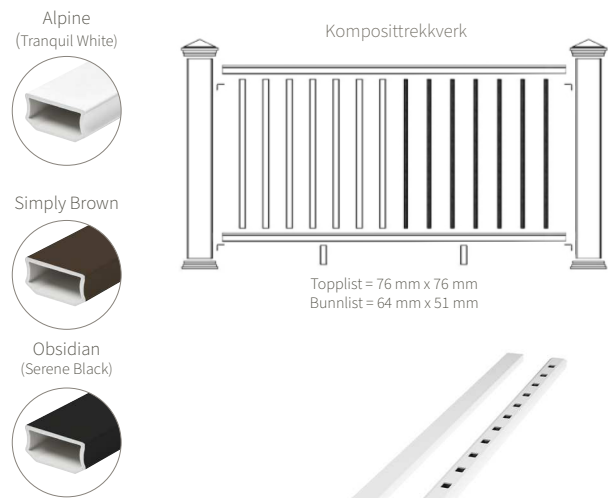

Brio

CitySide

Stolpehatter og -lister er inkludert.

CountrySide