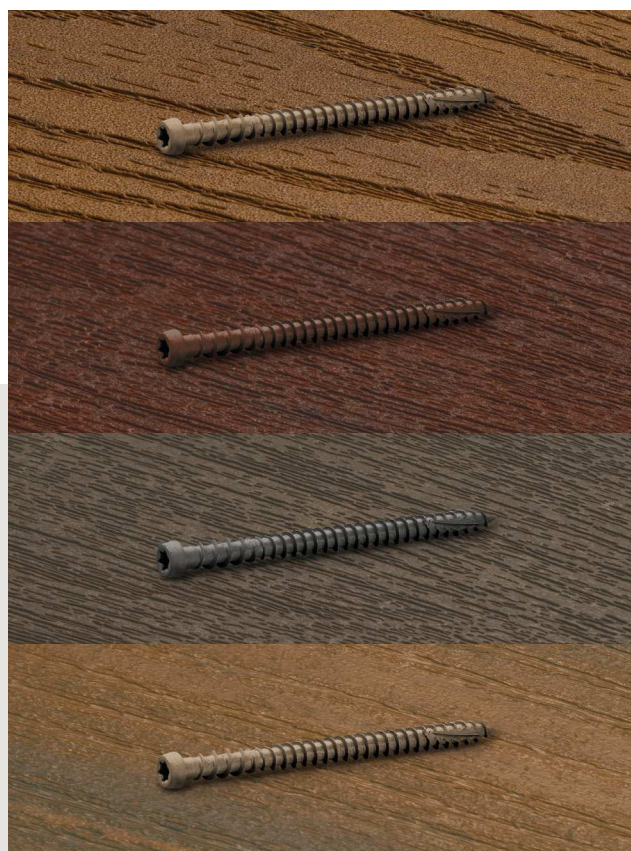

PRO PLUG®-SYSTEMET er en overlegen og lettinstallert festplugg for PVC-/kompositterrasse og PVC-trim. Bor og sett i skruene, slå deretter inn den fargematchede pluggen med en hammer for en jevn finish.