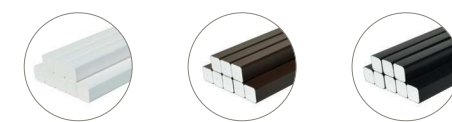

CountrySide