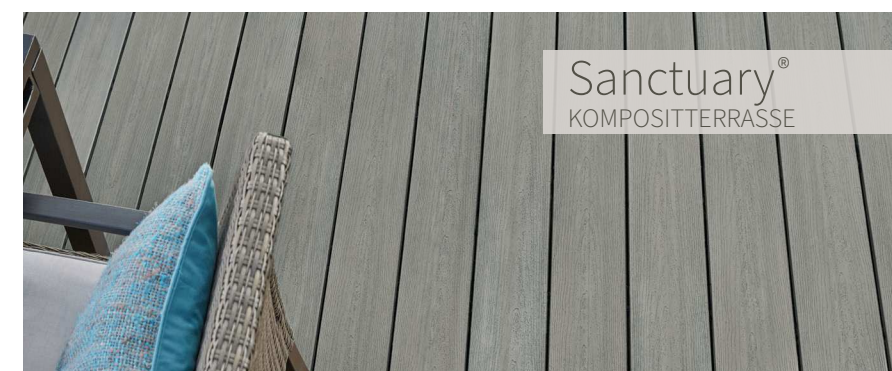

Terrasse

Få hver helg til å telle.

Hos Fiberon mener vi at terrasser er ment for å nytes, ikke vedlikeholdes. Våre WPC- og PVC-terrassebord vil ikke vrenge seg, råtne eller splintre opp – og vil derfor se like vakre ut i dag som i morgen. Terrasse i treverk kan ganske enkelt ikke sammenlignes.