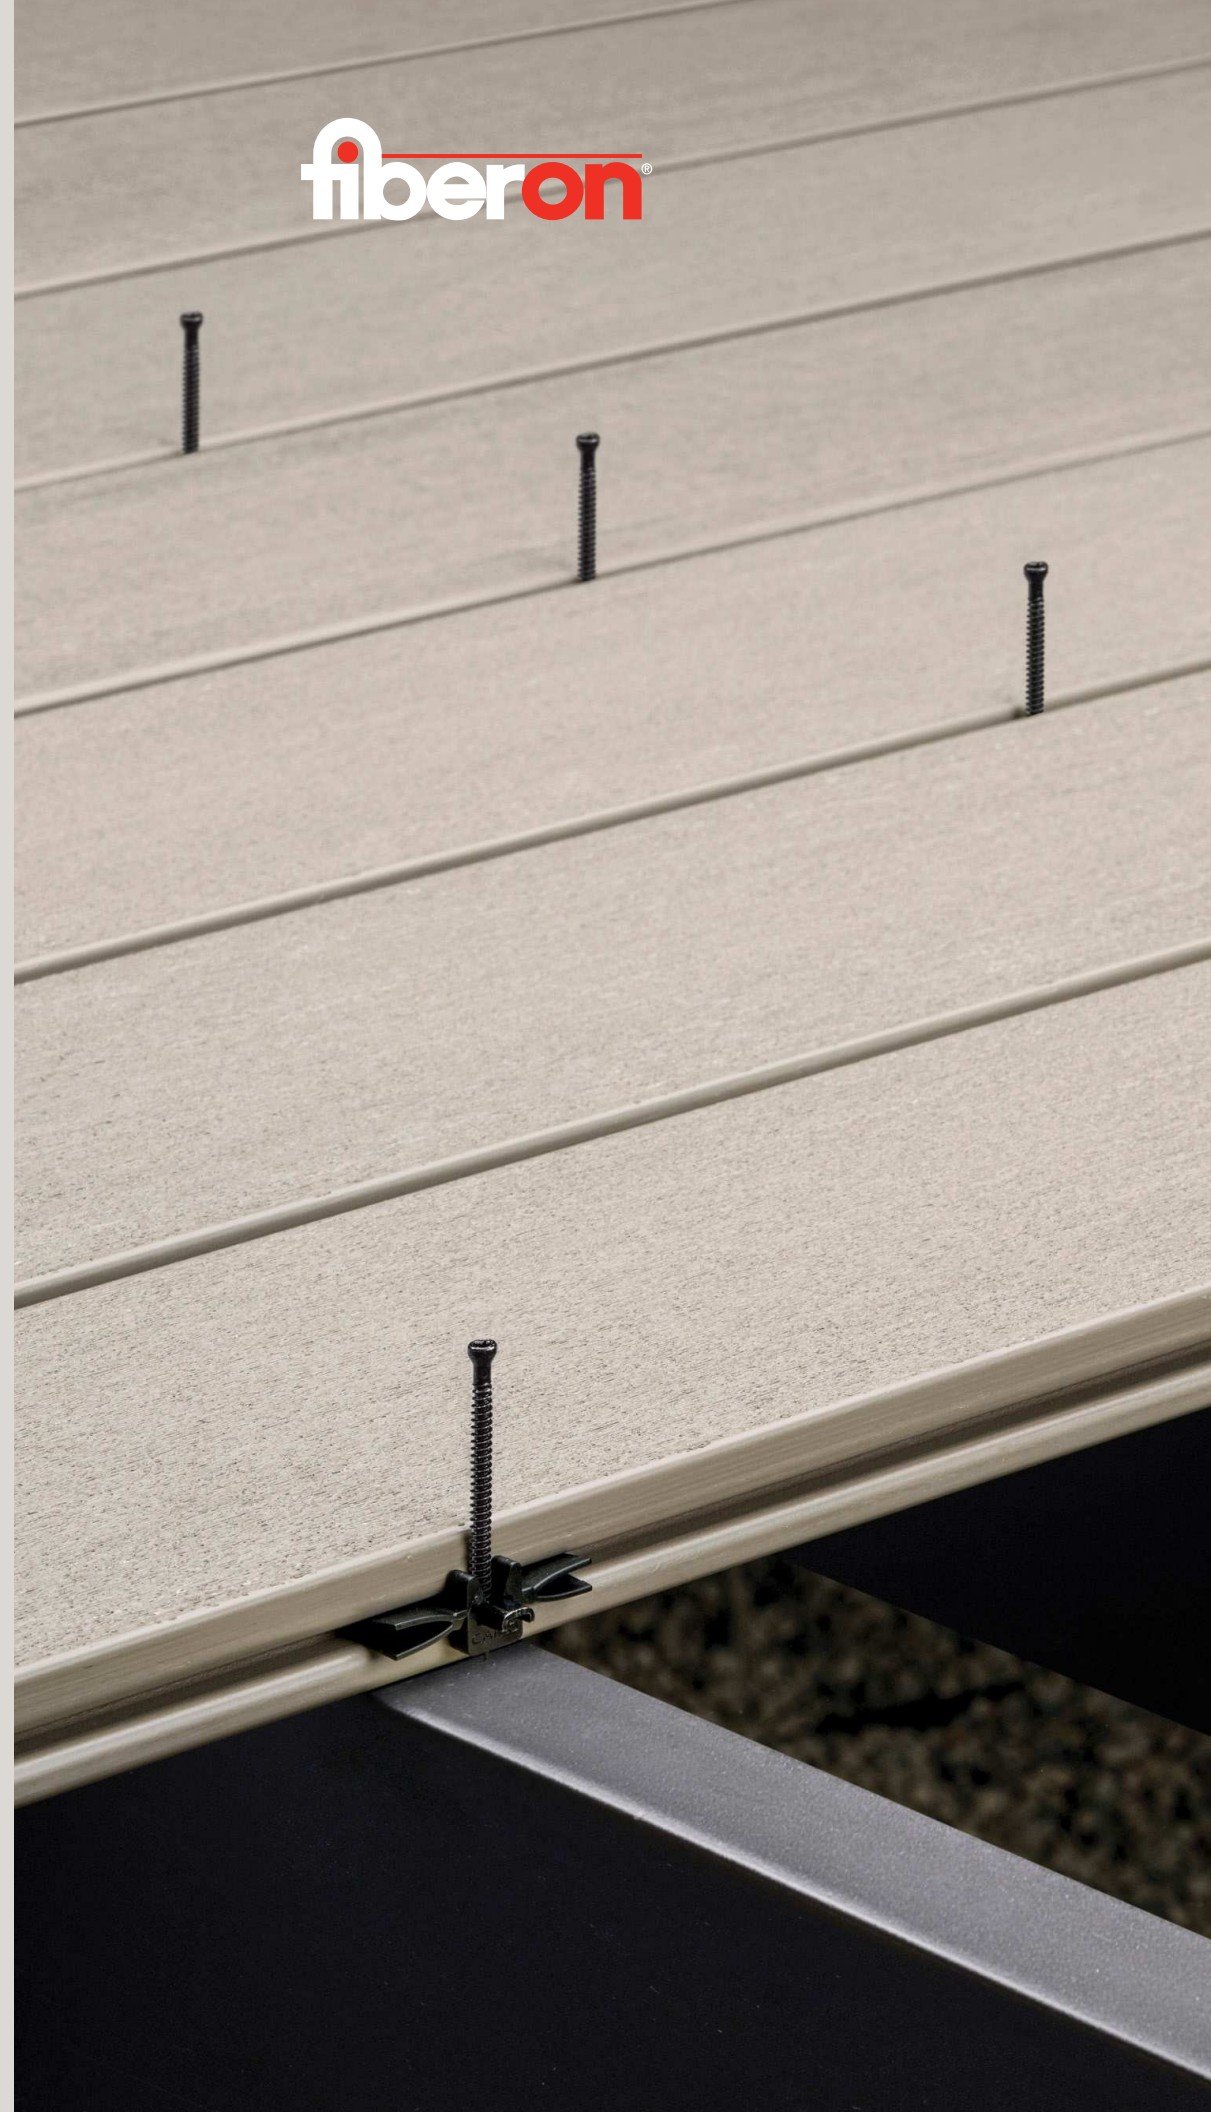

Terrassefester

Disse festemidlene er utviklet for optimal ytelse og universell tilpasningsevne til enhver Fiberon®-terrasse, og er designet for å forbedre den generelle finishen på terrasseprosjektet ditt, samtidig som de tilbyr fleksibilitet som passer til et variert spekter av bruksområder.