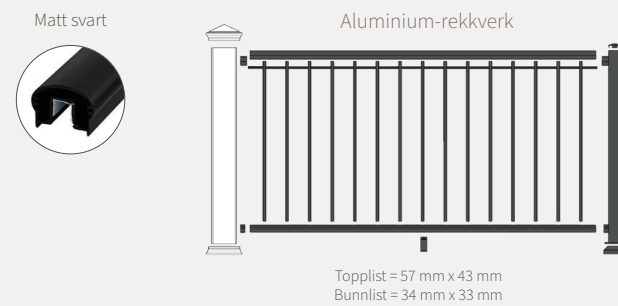

Brio

CitySide

Stolpehatter og -lister er inkludert.

CountrySide