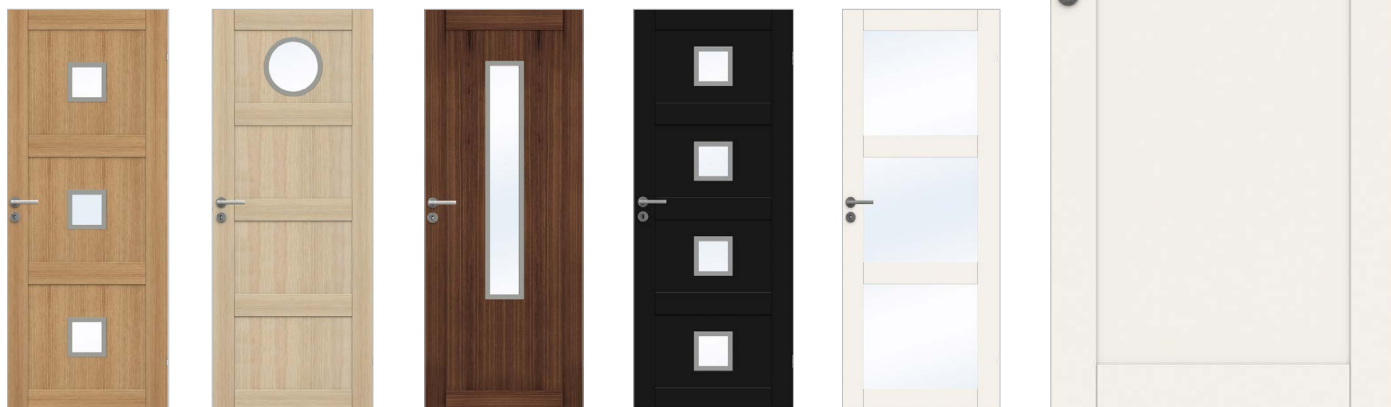

ADVANCE-LINE UNIQUE

Unique er en serie moderne og spennende dører der valgmuligheter er i fokus. Her er det store muligheter for å gi dørene dine ulike uttrykk – klassiske linjer, iøynefallende eller stilige og tidløse, valget er fritt!

TEKNISK INFORMASJON

Modeller	01L (GWA 120, 130, 320, 330, 1120), 02L (GWA 120, 130, 220, 230, 320), 03L (GWA 120, 130, 220, 320, 330), 04L (GWA 120, 130, 420, 430), GW01L, GW02L, GW03L, GW04L
Konstruksjon	Iht. SS 817303 klasse C
Dørbladoverflate	Malt som standard hvit NCS S 0502-Y, finert i eik, valnøtt, svart eik, hvitpigmentert eik
Bruksområde	Boligformål
Garanti	5 år
Glass	Glassdører 4 mm herdet klart glass
Hengsler	Dørblad 2 stk. snap-in. Hvite dører har hvite hengsler, øvrige har blanke hengsler.
Lås	2014 blank
Sluttstykke	0045 blank
Kantskåte til pardør	2 stk. skyvekantskåter blank. Sluttstykke til kantskåte leveres umontert. Anslagslist leveres umontert. Sluttstykke til pardør blank.
Tilvalg	Blackboard, whiteboard (01L, 02L), speilglass (GW01L), finert speil i malt dør, malt speil i finert dør, frostet glass, skjulte hengsler, dekorhengsler, valgfri NCS S eller RAL, skyvedør, pardør
A- & B-mål	40/20
Dørbladtykkelse	40 mm
Min. dørblad høyde	1740 mm
Max. dørblad høyde	2340 mm
Min. dørblad bredde	625 mm (GWA 130, GWA 330), øvrige 525 mm
Max. dørblad bredde	1025 mm
Vekt dørblad	Malt ca 24 kg, finert ca 27 kg (9x21)