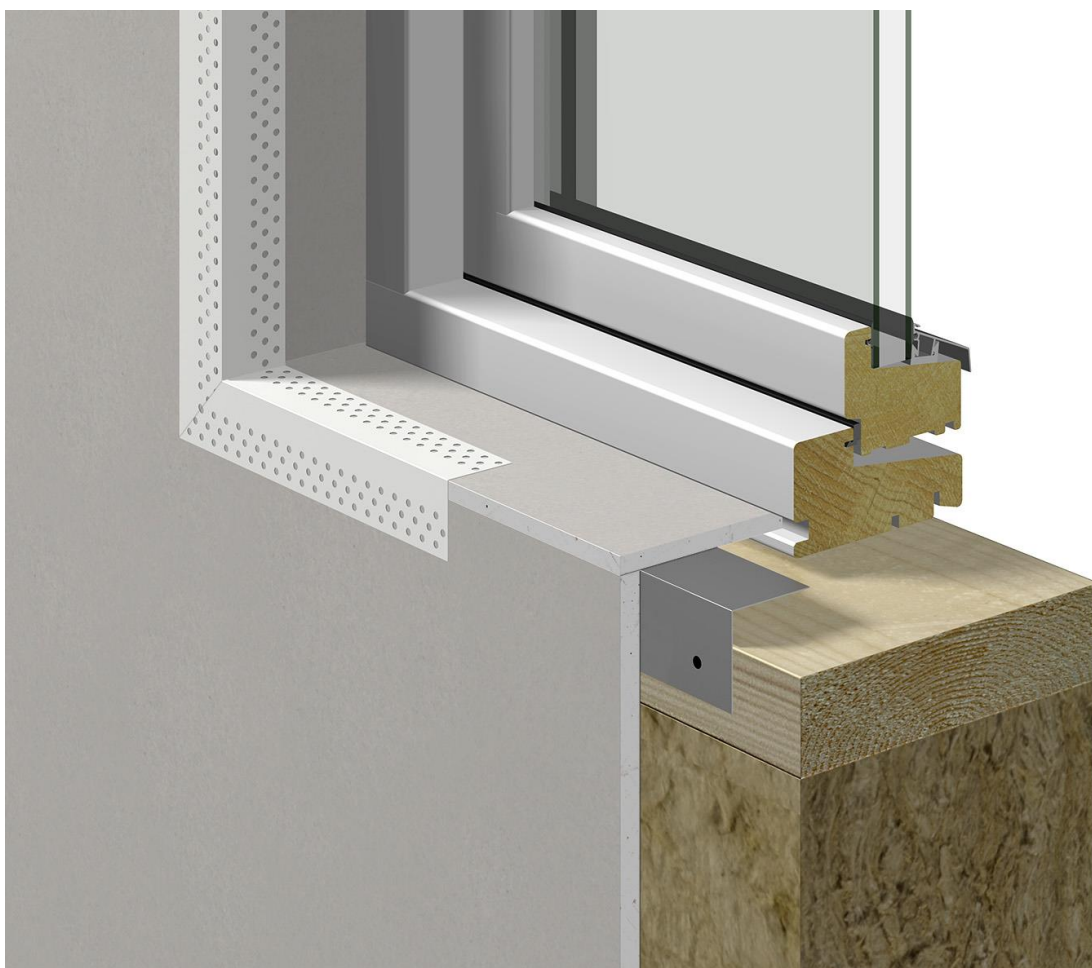

## STANDARDUTFORINGSGIPS

- UTFORING MED GIPSPLATE
- TILPASSET SPORET I DØR/VINDU
- 9,5MM 900 x 2500 MM TILPASSES PÅ BYGGEPLASS
- ENKEL MONTERING