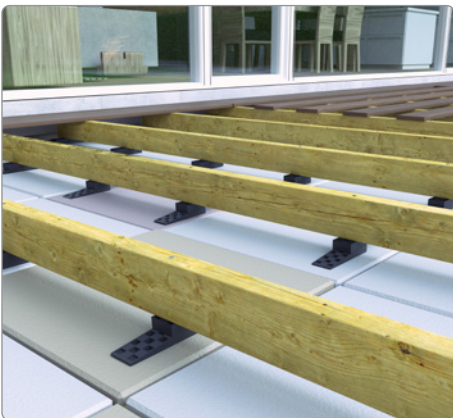

# Kiler

- til gulvopklodsning, montage- og afstandsnivellering

- Hurtig og let håndtering
- Testet for trykbelastning
- Flækker ikke ved gennemboring af søm eller skruer
- Påvirkes ikke af fugt, råd eller svamp
- Skarpe, forskudte savtakker giver nøjagtig og skridsikker opklodsning - også sideværts
- Økonomisk og tidsbesparende i brug
- Ingen giftig røg ved brand
- Produceret iht. ISO 9001:2000

Knudsen Kilens historie begyndte for mere end 50 år siden med verdens første plastkile, den gule kile. Siden da er flere kiler kommet til - alle er de alsidige og praktiske og fremstillet af en holdbar og 100% genanvendelig plast der er designet til at give nøjagtig opklodsning og nivellering af bl.a. gulve, dør- og vindueskarme og meget mere.