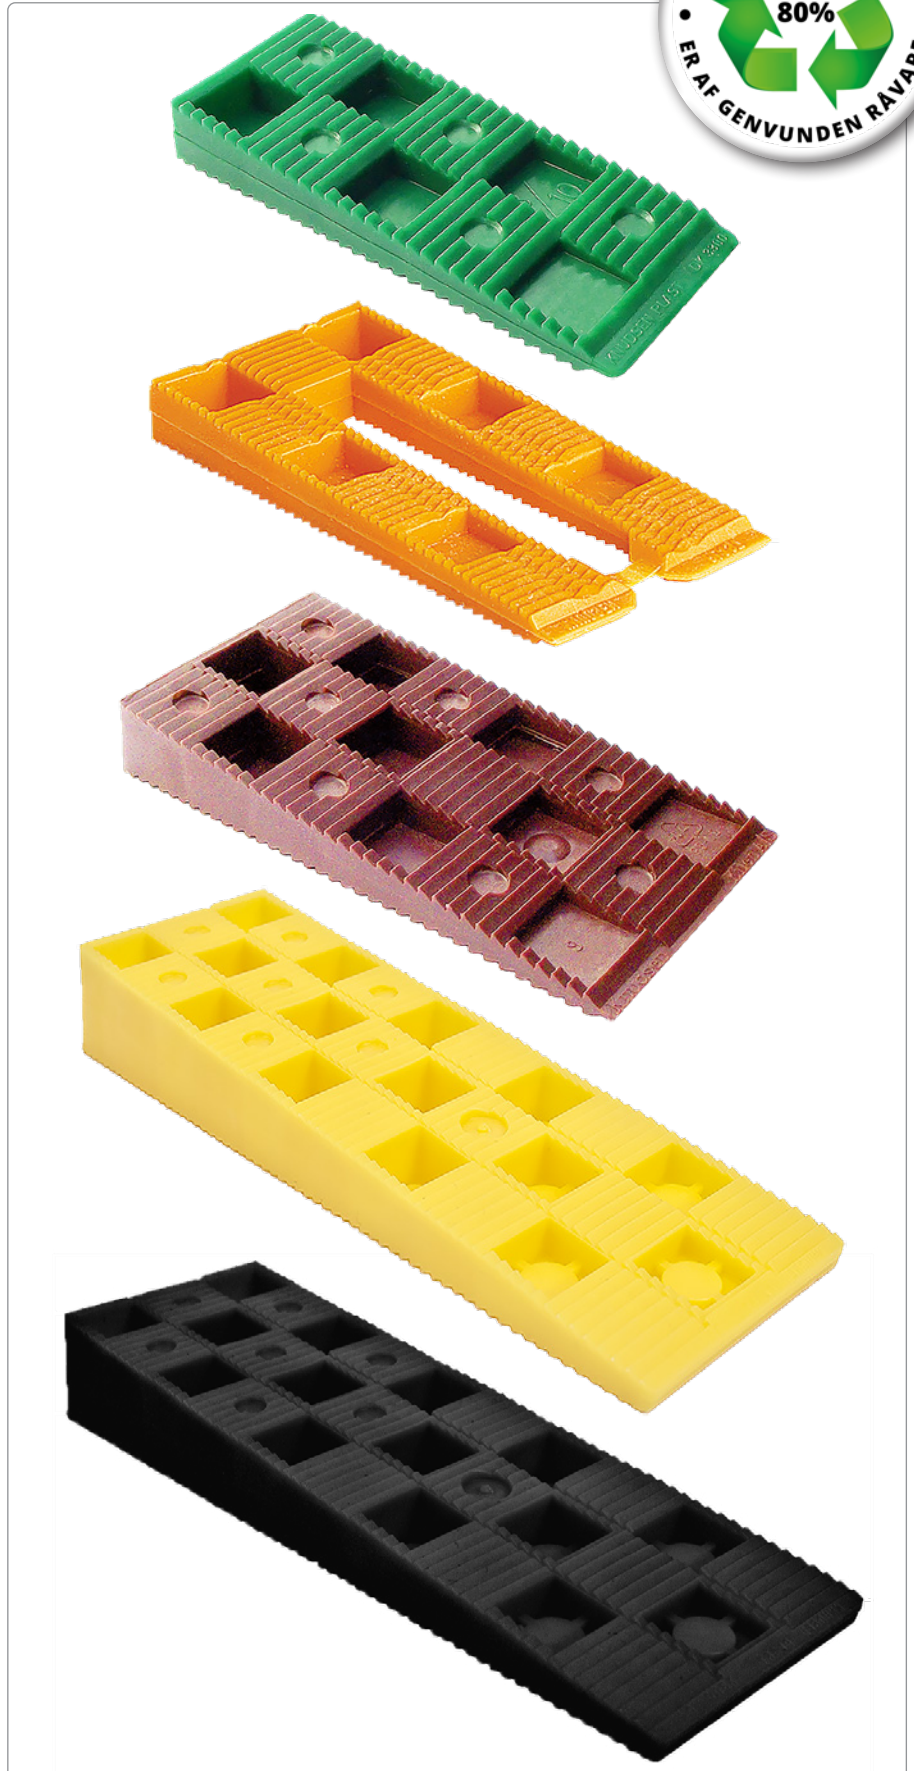

# Knudsen Kilen

# Kiler

- til gulvopklodsning, montage- og afstandsnivellering

- Hurtig og let håndtering
- Testet for trykbelastning
- Flækker ikke ved gennemboring af søm eller skruer
- Påvirkes ikke af fugt, råd eller svamp
- Skarpe, forskudte savtakker giver nøjagtig og skridsikker opklodsning - også sideværts
- Økonomisk og tidsbesparende i brug
- Ingen giftig røg ved brand
- Produceret iht. ISO 9001:2000

Knudsen Kilens historie begyndte for mere end 50 år siden med verdens første plastkile, den gule kile. Siden da er flere kiler kommet til - alle er de alsidige og praktiske og fremstillet af en holdbar og 100% genanvendelig plast der er designet til at give nøjagtig opklodsning og nivellering af bl.a. gulve, dør- og vindueskarme og meget mere.