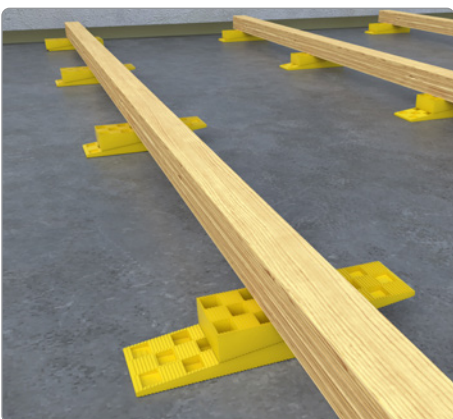

# Kiler

- til gulvopklodsning, montage- og afstandsnivellering

- Hurtig og let håndtering
- Testet for trykbelastning
- Flækker ikke ved gennemboring af søm eller skruer
- Påvirkes ikke af fugt, råd eller svamp
- Skarpe, forskudte savtakker giver nøjagtig og skridsikker opklodsning - også sideværts
- Økonomisk og tidsbesparende i brug
- Ingen giftig røg ved brand
- Produceret iht. ISO 9001:2000

Knudsen Kilens historie begyndte for mere end 50 år siden med verdens første plastkile, den gule kile. Siden da er flere kiler kommet til - alle er de alsidige og praktiske og fremstillet af en holdbar og 100% genanvendelig plast der er designet til at give nøjagtig opklodsning og nivellering af bl.a. gulve, dør- og vindueskarme og meget mere.