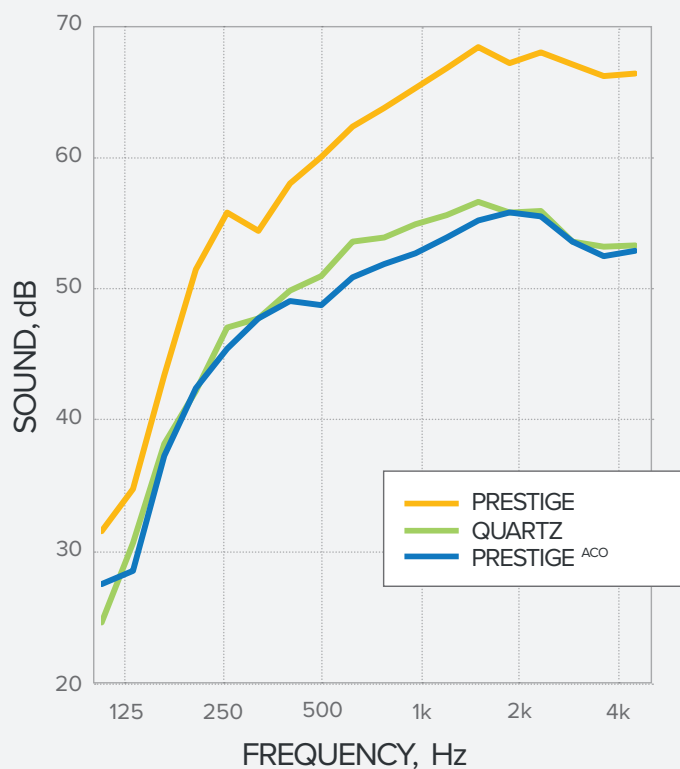

Prestige^{ACO}

Når kun det beste er godt nok - tilbyr Metrotile den lyddempende Prestige^{ACO}. Et produkt som er resultatet av mange års erfaring og intens utvikling i samarbeid med bilindustrien.

Det har vært et mål for bilindustrien å redusere støy og vibrasjoner. Tradisjonelt har det blitt benyttet bitumen og PVC materialer til dette, men man hadde behov for et alternativ med lav vekt. Tester har vist at akryl har overlegne lyddempende egenskaper ved relativt liten tykkelse. Dermed kunne man redusere material vekten i fremtidens

biler. Denne oppdagelsen har Metrotile benyttet i sitt lyddempende produkt - Prestige^{ACO}. Et meget lydsvakt produkt med lav vekt.

Prestige^{ACO} er en blanding av akrylmalning og vannbasert tørrstoff materiale som sprøytes på baksiden av platene. Produktet er tilpasset industriens krav og er absolutt i toppklasse. Dette er en ny avansert og banebrytende teknologi, som demper lyden til samme nivå som takpanner med granulater i forbindelse med regn. Overflatelakken er den samme sterke akrylen som benyttes på Prestige.