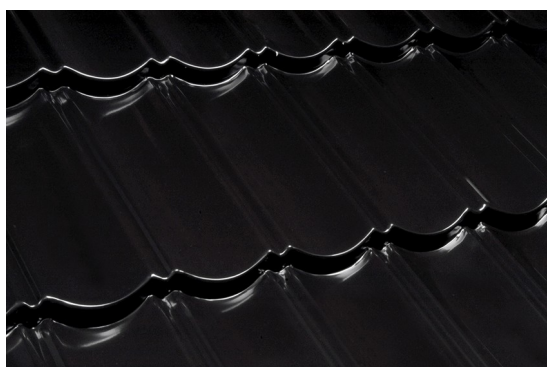

Produktdatablad

Produkt

Metrotile Takpanner

Metrotile Takpanner er et av markedets mest gjennomtenkte og holdbare tak. Platene leveres i forskjellige overflater, i en rekke forskjellige farger.

Metrotile Quartz har en granulert overflate og en platebredde på 1270 mm. Metrotile Prestige og Prestige ACO er lakkerte og har platebredde 1400 mm.

Beskrivelse

Enkelt og raskt å montere

Metrotile Takpanner er raskt å montere. Takpannene veier lite, og platenes størrelse gjør håndtering og kapping lett. På grunn av størrelsen vil heller ikke vindforholdene være avgjørende for arbeidet. Tilbehørsprogrammet er også enkelt og oversiktlig.

Selvoppbyggende Optigal Aluzinc

Metrotile Takpanner er beskyttet av Optigal Aluzinc, som er en spesiell blanding av sink, magnesium og aluminium. Den gjør Metrotile korrosjonsmessig 2-4 ganger sterkere enn normalt galvanisert stål. Selvoppbyggingen av Optigal Aluzinc vil forhindre nedbryting av taket.