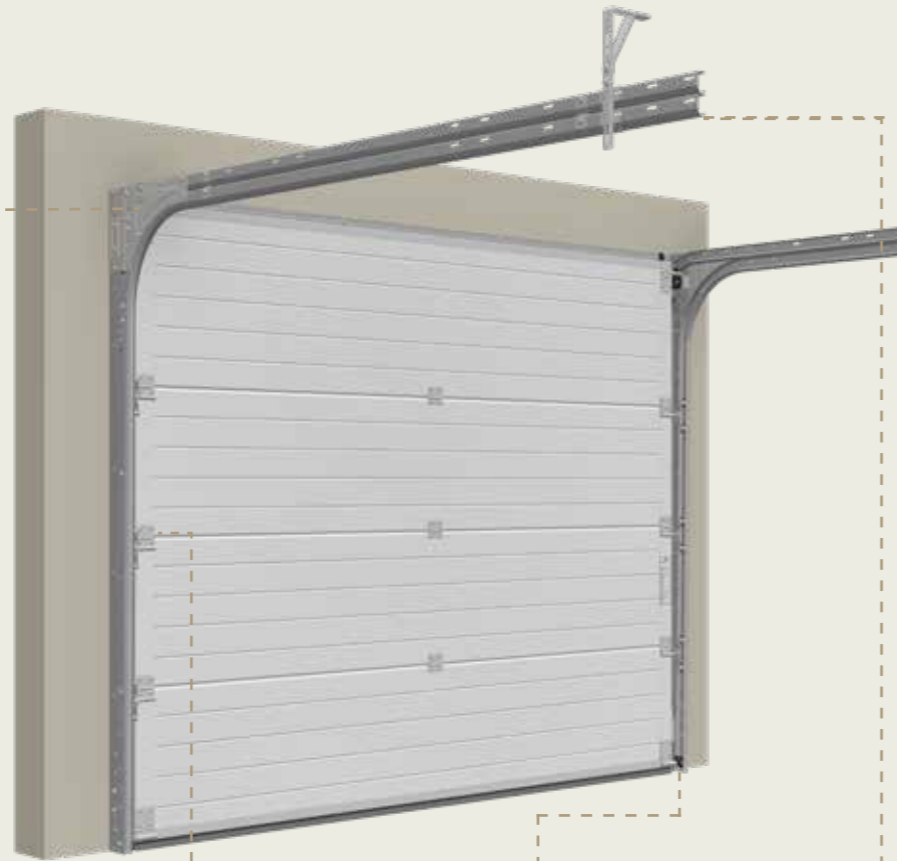

STREKKFJÆRSYSTEM

Strekfjærene kommer ferdig montert, og sitter skjult inne i skinnesystemet. Dette gjør monteringsjobben enklere og krever lite overhøyde i garasjen. Strekkfjærne er doble, noe som gir en port med optimal sikkerhet.

Porter med strekkfjær krever kun overhøyde (S) på 7,5 cm uten motor og 12,5 cm med motor.

Kraftig beslag på hele 1,5 mm tykkelse i galvanisert stål.

Doble løpehjul og skjult fjærsystem, høyt fokus på HMS.

Feste til fjærsystemet.