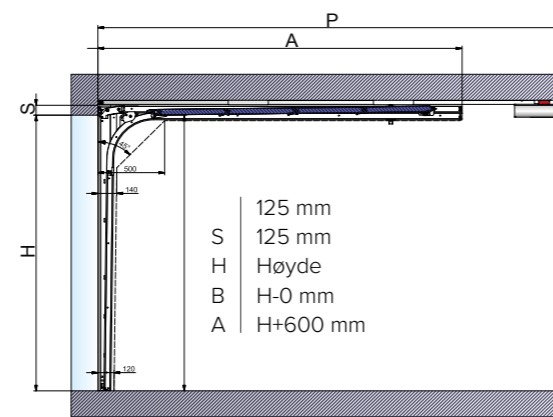

STREKKFJÆR MED MOTOR