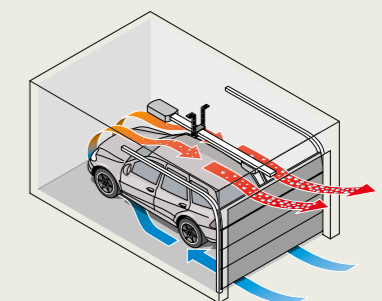

Med SENSO installert i din Harmonie portåpner (base+ og pro+), minimerer du faren for mugg i garasjen!

APPSTYRING AV PORT - SOMWEB

SomWeb kobles enkelt til din portåpner. Fra din smarttelefon kan du åpne, lukke og holde oversikt over porten din til en hver tid, fra hvor som helst.

Du kan legge til, fjerne eller endre brukerne direkte fra appen eller på PC/MAC, og kan styre opp til 10 porter.

Enheten kobler seg enkelt opp mot ditt hjemmenettverk, slik at den har tilgang til internett og kan snakke med appen.

Den er også mulig å installere uten internett. Mobilen brukes som fjernkontroll, men kun når den er innenfor rekkevidde.

NOBB NR: 55363821
4 850,- (3 880,- ekskl. mva.)