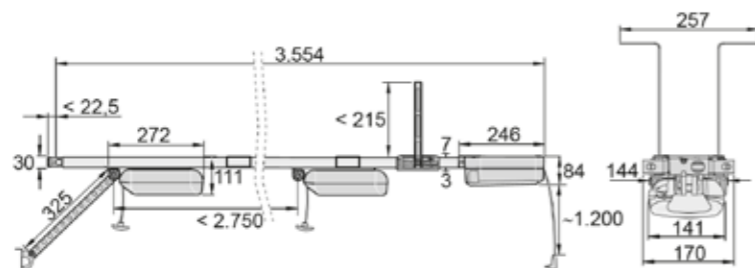

MÅL PORTÅPNER (P)

NOBB NR	TILBEHØR	Inkl. mva.	Ekskl. mva.
55363821	APPSTYRING AV PORT SOMWEB	4 850	3 880
55834013	FESTEBRACKETT FOR HARMONIE ÅPNER	325	260
55834005	FINGERSKANNER ENTRASYS+	4 175	3 340
55363556	FJERNKONTROLL HOLDER TIL PEARL HVIT	150	120
55363560	FJERNKONTROLL HOLDER TIL PEARL SORT	150	120
55363465	FJERNKONTROLL PEARL HVIT/ROSA	1300	1040
55363473	FJERNKONTROLL PEARL HVIT/RUSTFRITT	1300	1040
55363484	FJERNKONTROLL PEARL SORT/ROSA	1300	1040
55363492	FJERNKONTROLL PEARL SORT/RØD	1300	1040
55363681	FJERNKONTROLL PEARL STATUS HVIT	1525	1220
55363677	FJERNKONTROLL PEARL STATUS SORT	1525	1220
55363700	FJERNKONTROLL PEARL VIBE HVIT/RF	1525	1220
55363503	FJERNKONTROLL PEARL VIBE HVIT/ROSA	1525	1220
55363518	FJERNKONTROLL PEARL VIBE SORT/ROSA	1525	1220
55363522	FJERNKONTROLL PEARL VIBE SORT/RØD	1525	1220
55499602	FOTOCELLE TIL BASE	1925	1540
55363575	FUKTSENSOR SENSO	1250	1000
60053957	GULVLIST (6 METER)	1875	1500
60054318	HOMELINK PLUG ADAPTER	1600	1280
55363613	KODETASTATUR TELECODY	1725	1380
55499598	LÅS INNFELT TIL GARASJEPORT *	2 600	2 080
57377505	LÅS INNVENDIG TIL GARASJEPORT *	225	180
55499583	LÅS UTVENDIG TIL GARASJEPORT *	1600	1280
55363632	NØDÅPNER GARASJEPORT	700	560
60053965	PORTVENTIL	1150	920
55363344	PORTÅPNER HARMONIE BASE 400 N	3 675	2 940
55363352	PORTÅPNER HARMONIE BASE+ 800 N	5 825	4 660
55363363	PORTÅPNER HARMONIE PRO+ 1100 N	9 825	7 860
55363772	PORTÅPNER HARMONIE BASE+ 1100 N	8 350	6 680
55363658	SKINNEFORLENGER 3,0 M **	1000	800
55784744	SKINNEFORLENGER 3,5 M **	1 225	980
57872432	TAKFESTE 50 CM FOR GARASJEPORT	125	100
55363586	TRYKKNAPP INNVENDIG	450	360
55363594	TRYKKNAPP INNVENDIG SOMTOUCH HVIT	1600	1280
55363605	TRYKKNAPP INNVENDIG SOMTOUCH SORT	1600	1280
52333294	VEDLIKEHOLDSSPRAY GARASJEPORT	300	240
56646043	VINDU FIRKANTET 230X230MM	1475	1180
55499617	VINDU FIRKANTET 310X310MM	1650	1320
55499636	VINDU REKTANGULERT 610X203CM	2 025	1620
55499621	VINDU REKTANGULERT 980X140 MM	3 650	2 920
57253715	VINDU RUNDT M/RUSTFRI STÅLRAMME Ø24	1525	1220
55499572	VINDU RUNDT M/RUSTFRI STÅLRAMME Ø33	1825	1460
	YTTERDØR SISSEL	6 135	4 908
	YTTERDØR SILJE	6 135	4 908

* Inn- og utvendig lås, kommer umontert i egen kolle.

** For porter > 2375 mm høyde må skinneforlenger benyttes.