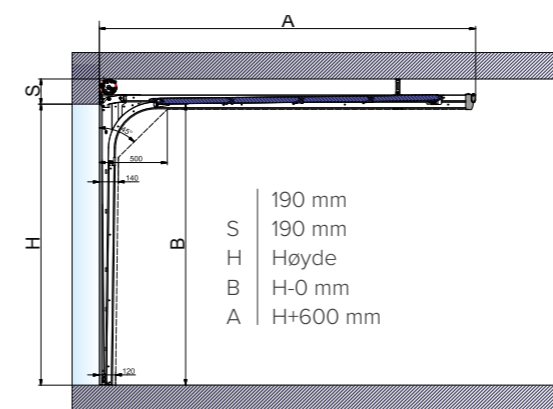

FRONTMONTERT TORSJON UTEN MOTOR