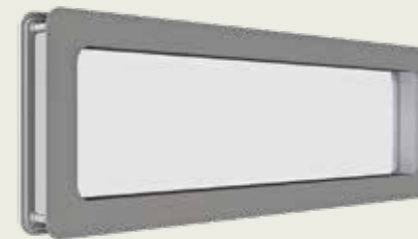

REKTANGULÆRT VINDU 610X203

Stålramme og herdet, klart glass.
Mål: 610x203 mm.

NOBB NR: 55499636
2 025,- (1 620,- ekskl. mva.)