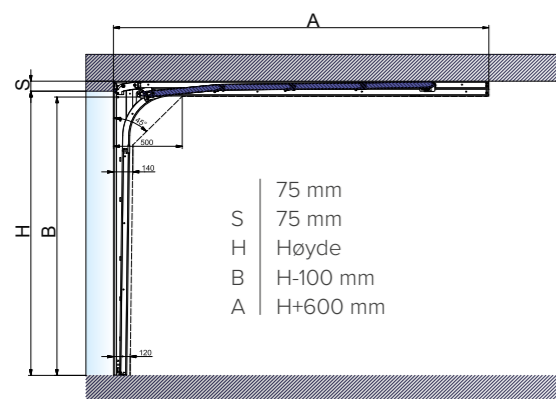

STREKKFJÆR UTEN MOTOR