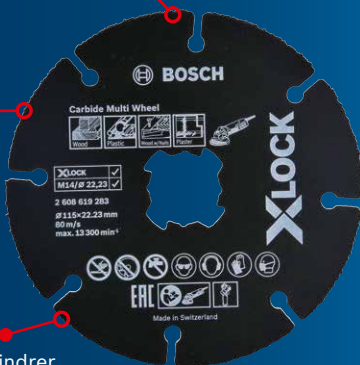

X-LOCK CARBIDE MULTI WHEEL

Forvandler en vinkelsliper til et universalverktøy

Mere enn
130 forskjellig
tilbehør

Skjærekanten i hardmetall er produsert ved hjelp lasersmelte-teknologi: Slitesterk og trygg ytelse på en rekke materialer

Carbide Multi Wheel-skjæreskivene skiftes raskt og enkelt takket være det nøkkelfrie X-LOCK-systemet og passer samtidig til standard vinkelslipere.

Den smidige utformingen med ekspansjonsspor forhindrer deformering av bladet og gir eksepsjonell høy skjærehastighet.