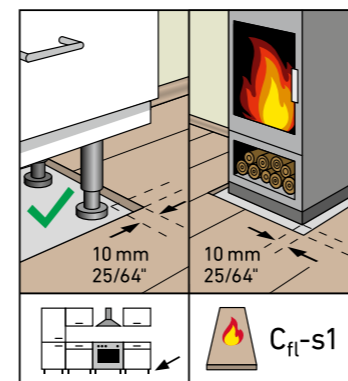

## REMOVAL

Installation clips:  
 YouTube-Chanel  
**SWISS KRONO**  
 Heiligengrabe