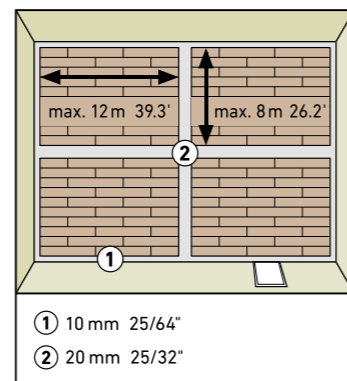

## REMOVAL

Installation clips:  
 YouTube-Chanel  
**SWISS KRONO**  
 Heiligengrabe