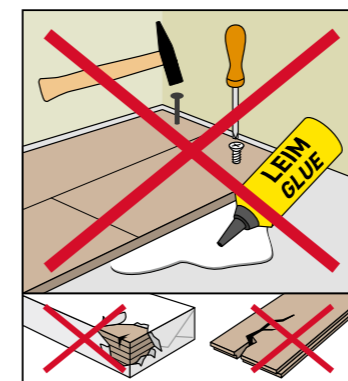

## REMOVAL

Installation clips:  
 YouTube-Chanel  
**SWISS KRONO**  
 Heiligengrabe