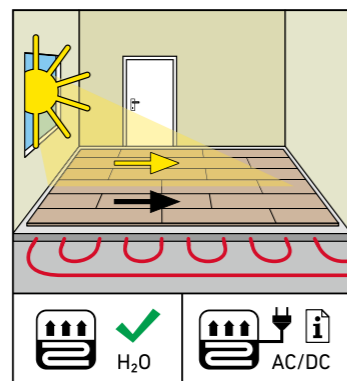

## REMOVAL

Installation clips:  
 YouTube-Chanel  
**SWISS KRONO**  
 Heiligengrabe