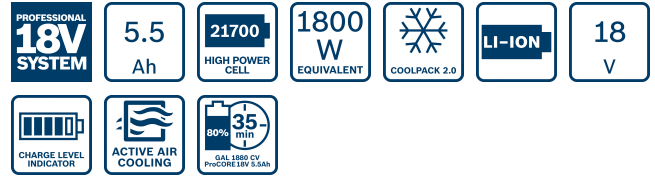

**BOSCH**

Invented for life

Produktdatablad

Elektroverktøy for håndverk og industri

Fordeler:

- Den nyeste celledesignen og smart batteristyring sørger for opptil 87 % mer kraft enn vanlige batterier
- Ekstremt rask lading av alle 18 V-batterier, lader et ProCORE18V 5.5Ah-batteri til 80 % på bare 35 minutter
- Kompatibel siden 2008: Alle våre batterier passer til nye og eksisterende Bosch Professional-verktøy i samme spenningsklasse.