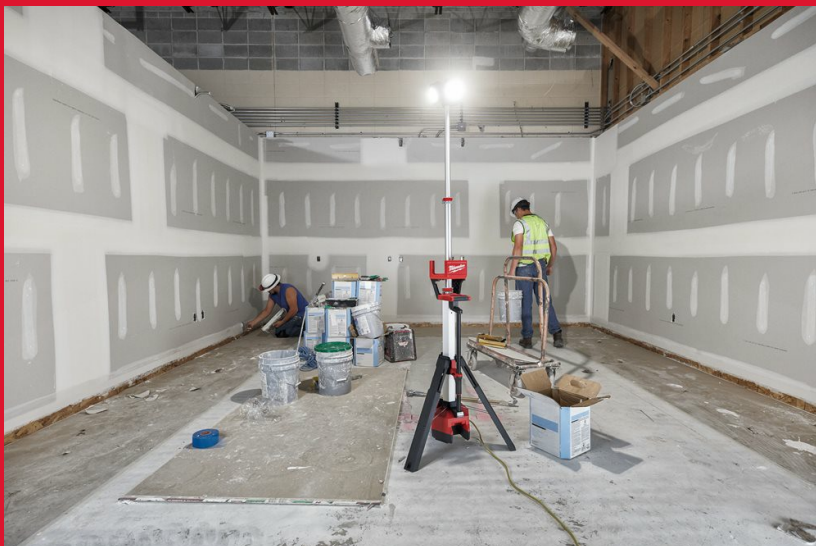

## M18™ HIGH OUTPUT STÅENDE OMRÅDELYS MED LADEFUNKSJON

- 6000 lumen TRUEVIEW™ Høy oppløsning utgang
- Opp til 10 timer batteritid på ett M18™ REDLITHIUM™ batteri
- 3 slagbestandige justerbare hoder med høykvalitets linse som kan roteres 180° vertikalt og vippes 240°horisontalt for å ha perfekt arbeidsbelysning
- Integrert M18™ lader og 2.1 AMP USB utgang for USB enhetslading
- AC/DC allsidighet: drevet av MILWAUKEE® M18™ batterier, eller strømforsyning
- IP34 rangering, lyset er beskyttet fra støv og sprutende vann
- Utvidbar mast som rekker fra 1 m til over 2.2 m for å lyse opp arbeidsområder fra toppen uten å lage skygger
- Kompakt fotavtrykk med lavt tyngdepunkt og slagbestandig forsterket nylon ben for å beskytte mot voldsomme arbeidsforhold
- Full lengde bærehåndtak som gir balansert transport, sammen med alle tilgjengelige M18™ REDLITHIUM™batterier
- Batteriindikator som lyser når batterinivået begynner å bli lavt