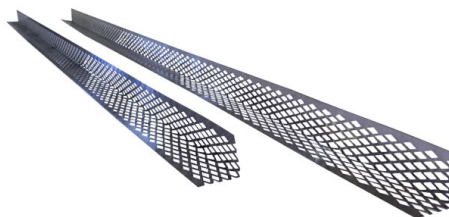

Musebånd 30/36

Hindrer mus og smånagere fra å komme inn bak kledningen

Beskrivelse :

Isola Musebånd er et utstanset, aluminiumsband i 0,4 mm tykkelse. Båndet hindrer mus og smånagere i å komme inn bak bordkledningen i vertikal-lektede konstruksjoner, og sikrer samtidig god drenering og utlufting på baksiden av kledningen. Isola musebånd 30/36 er utformet for hurtig montering og har ingen skarpe kanter som kan lage hull i vindspærren.

Bruksområde :

Isola Musebånd 30/36 benyttes bak liggende kledning med vertikale lekter-/sløyfer på 30 eller 36 mm.

Montering :

Musebåndet er tilpasset 30 eller 36 mm lekte- /sløyfetykkelse avhengig av hvilken vei produktet monteres. Båndet festes direkte til bunnsvill/vindspærre med pappstift eller korrosjonsbestandige skruer før det monteres vertikale lekter/sløyfer.

Lagring :

Musebåndet lagres tørt liggende på et stabilt horisontalt underlag.

Se egen monteringsanvisning på www.isola.no

Godkjenninger og garanti

Musebånd 30/36⁵³⁷²²¹

Produktdata	Verdi	Benevnelse
Bredde	30	mm
Lengde	1200	mm
Materiale	Aluminium	-
Høyde	36	mm
Vekt (pr enhet)	36	g