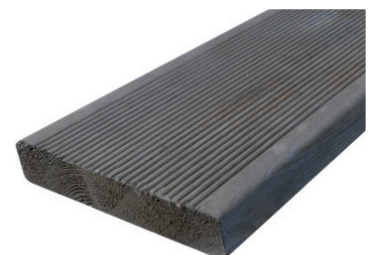

BUET PROFIL

MøreRoyal®

Terrassebord UNO med rill i MøreRoyal® GRÅ (RG25) legges med rillet side opp. Den er ferdig fargesatt i en nydelig, transparent gråfarge like perfekt for den moderne boligen som for hytta.

RILLET, ENSIDIG TERRASSEBORD:

Terrassebordet selges som rillet - et klassisk, vakkert terrassebord som er behagelig å gå på og tilfører terrassen særpreg. (B-side uten rill kan legges dersom kunden ønsker det, men produsent garanterer ikke for kosmetisk utseende på denne siden.)

Gråfargen

utvikler seg med tid, og blir finere og klarere grå etter en vinter.

Fersk
MøreRoyal® grå

MøreRoyal® grå
eksponert for
sollys i 3 mnd

28x145 UNO
NOBB 47258536
Dekningsmål: 6,9 lm pr m2

DUO

VENDBAR GLATT/RILL

BUET PROFIL
BRUN

MøreRoyal®

DUO terrassebordet har en glatt og en rillet side. Dette gir valgmuligheter med hensyn til personlig smak og designønsker. Rillet side er definert som A-side, men begge sider gir godt resultat.