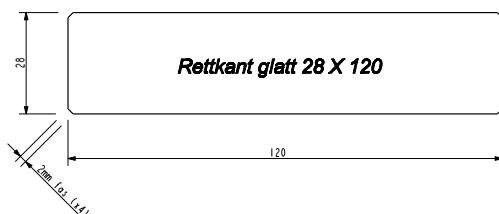

NYHET

CONCISE

GLATT RETT PROFIL

**CONCISE
COLLECTION®**

På terrassebordene i Concise Collection® er alle buede former og runde kanter fjernet. Terrassebordet er glatt men med en spesialbehandlet overflate - en sawcut - som gir en jevn og fin overflate med eksklusivt preg og en behagelig finish og med ekstra god fargeheft.

GLATT TERRASSEBORD:

Det glatte terrassebordet har kun en liten fas i hjørnet som er nødvendig for å unngå flising. Et stilrent, stramt og enkelt design perfekt for moderne byggestil

Sawcut overflate

Terrassebordet er i produksjonsprosessen tilført ørsmå mønster i overflaten som gir en følelse av å være "børstet". Fargepigmentene hefter bedre og strukturen gir mindre fiberreisning.