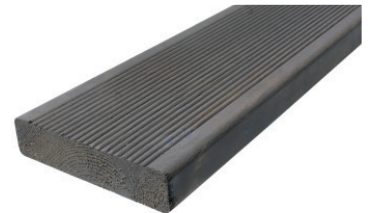

28x120 UNO
NOBB 47258521
Dekningsmål: 8,4 lm pr m2