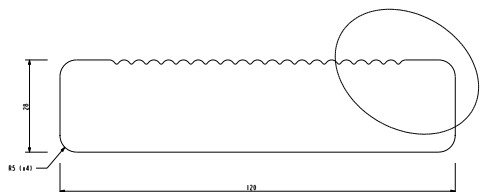

BUET PROFIL
BRUN

MøreRoyal®

DUO terrassebordet har en glatt og en rillet side. Dette gir valgmuligheter med hensyn til personlig smak og designønsker. Rillet side er definert som A-side, men begge sider gir godt resultat.

28x45 DUO
NOBB 43982986

Dekningsmål: 22,3 lm pr m²

28x95 DUO
NOBB 43983202

Dekningsmål: 10,6 lm pr m²

VENDBART TERRASSEBORD:

Terrassebordet selges som rillet - et klassisk, vakkert terrassebord som er behagelig å gå på og tilfører terrassen særpreg.