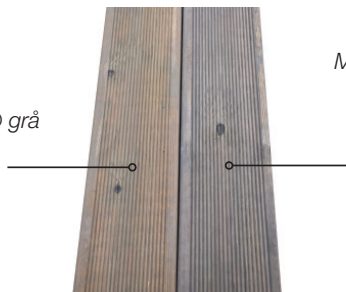

RILLET, ENSIDIG TERRASSEBORD:

Terrassebordet selges som rillet - et klassisk, vakkert terrassebord som er behagelig å gå på og tilfører terrassen særpreg. (B-side uten rill kan legges dersom kunden ønsker det, men produsent garanterer ikke for kosmetisk utseende på denne siden.)

28x45 UNO
NOBB 47258498
Dekningsmål: 22,3 lm pr m2

28x95 UNO
NOBB 47258517
Dekningsmål: 10,6 lm pr m2

28x70 UNO
NOBB 47258502
Dekningsmål: 14,3 lm pr m2

28x120 UNO
NOBB 47258521
Dekningsmål: 8,4 lm pr m2

Gråfargen

utvikler seg med tid, og blir finere og klarere grå etter en vinter.

Fersk
MøreRoyal® grå

MøreRoyal® grå
eksponert for
sollys i 3 mnd

28x145 UNO
NOBB 47258536
Dekningsmål: 6,9 lm pr m2

DUO

VENDBAR GLATT/RILL

BUET PROFIL
BRUN

MøreRoyal®

DUO terrassebordet har en glatt og en rillet side. Dette gir valgmuligheter med hensyn til personlig smak og designønsker. Rillet side er definert som A-side, men begge sider gir godt resultat.