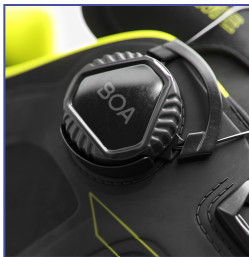

Overdel i CORDURA® stretch gir enestående slitestyrke og komfort

NANO-tåhette

Dobbel TPU-gelenk gir god vridningsstivhet og bedre ergonomi

Komplett mellomsåle i ETPU for varig demping og energiretur

Myk spikertrampbeskyttelse

TRYGGHET OG KOMFORT

Med BOA® Fit System og myk, slitesterk mellomsåle i ETPU, er du godt rustet for alle arbeidsdager med Prime GTX.

HELT VANNTETT

GORE-TEX membran stenger vannet ute, slik at du slipper å bekymre deg for å bli våt og kan fokusere på oppgaven.

SIKKERT GREP

Yttersåle i Vibram®-gummi gir godt fotfeste enten du klatrer i stige eller stamper i leire.

Beveg deg sikkert i steinete terreng takket være stabil konstruksjon og støtte

Oljebestandig og sklisikker yttersåle i Vibram®-gummi