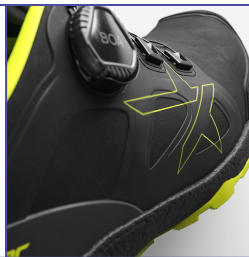

Overdel i CORDURA® stretch gir enestående slitestyrke og komfort

NANO-tåhette

Dobbel TPU-gelenk gir god vridningsstivhet og bedre ergonomi

Komplett mellomsåle i ETPU for varig demping og energiretur

Myk spikertrampbeskyttelse

TRYGGHET OG KOMFORT

Med BOA® Fit System og myk, slitesterk mellomsåle i ETPU, er du godt rustet for alle arbeidsdager med Prime GTX.

HELT VANNTETT

GORE-TEX membran stenger vannet ute, slik at du slipper å bekymre deg for å bli våt og kan fokusere på oppgaven.

SIKKERT GREP

Yttersåle i Vibram®-gummi gir godt fotfeste enten du klatrer i stige eller stamper i leire.

Beveg deg sikkert i steinete terreng takket være stabil konstruksjon og støtte

Oljebestandig og sklisikker yttersåle i Vibram®-gummi

Komplett værbeskyttelse og sikkert grep

Helt vanntett GORE-TEX membran