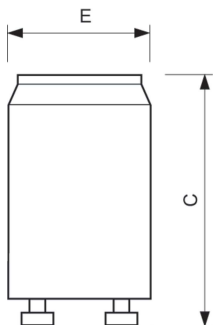

Green Starters

S2 4-22W SER 220-240V WH 2PF/10

Utvalg av glødebrytere for tenning av lysrør med elektromagnetisk utstyr. 2-pins tenner i en plastbeholder (av flammesikkert polykarbonat) og radiostøydempende kondensator

Produktdata

Drift og elektronikk	
Effektforbruk	22 4 W
Spenning (nom.)	220-240 V
Mekanikk og innfatning	
Innfatningsfarge	Hvit
Produktdata	
Produktnavn for bestilling	S2 4-22W SER 220-240V WH 2PF/10
Fullstendig produktnavn	S2 4-22W SER 220-240V WH 2PF/10
Full EOC	871951437803200

Lokal kodebeskrivelse	3855226
Bestillingskode	928390720285
Materialenr. (12NC)	928390720285
Lokal bestillingskode	3855226
Antall – per pakke	2
Nettovekt (stykk)	7,000 g
EAN/UPC – produkt/boks	8719514378032
SAP-teller – pakker per utvendige	10
EAN/UPC – boks	8719514378049

Green Starters

Målskisse

Product	C (max)	E (max)
S2 4-22W SER 220-240V WH 2PF/10	40,3 mm	21,5 mm