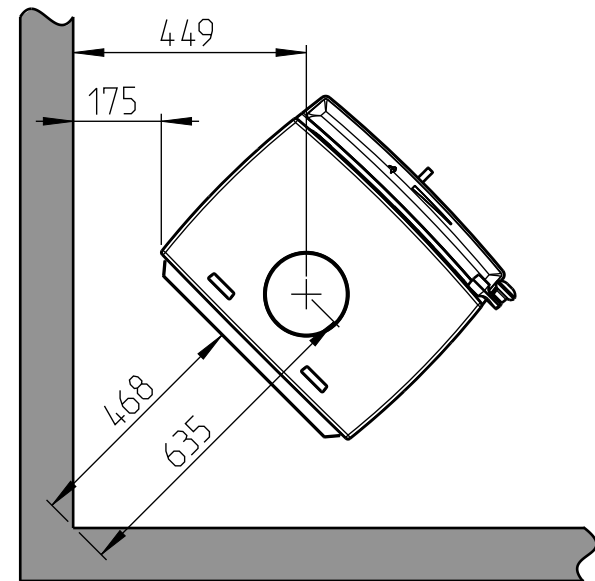

Jøtul F 205

Hull i gulv for uteluft Ø80

Min. avstand til brennbart tak og møbel

Min. mål gulvplate X.Y
XY = I henhold til nasjonale forskrifter og regler

Min. avstand til brennbar vegg

Halvisolert skorstein / Skjermet røykrør
helt ned mot produktet.