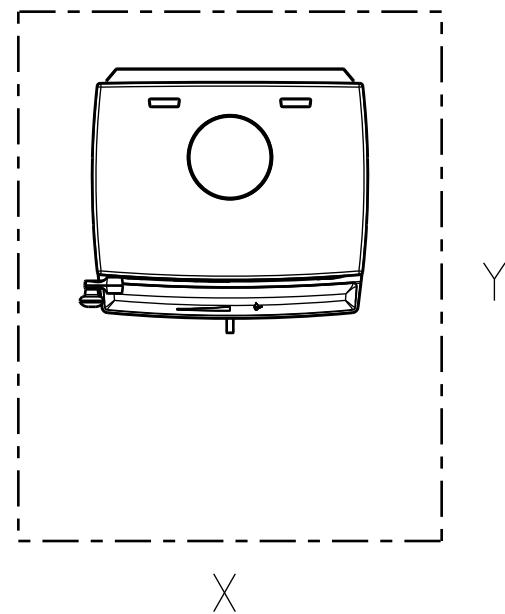

Jøtul F 205

Hull i gulv for uteluft Ø80

Min. avstand til brennbart tak og møbel

Min. mål gulvplate X.Y
XY = I henhold til nasjonale forskrifter og regler

Min. avstand til brennbar vegg

Halvisolert skorstein / Skjermet røykrør
helt ned mot produktet.