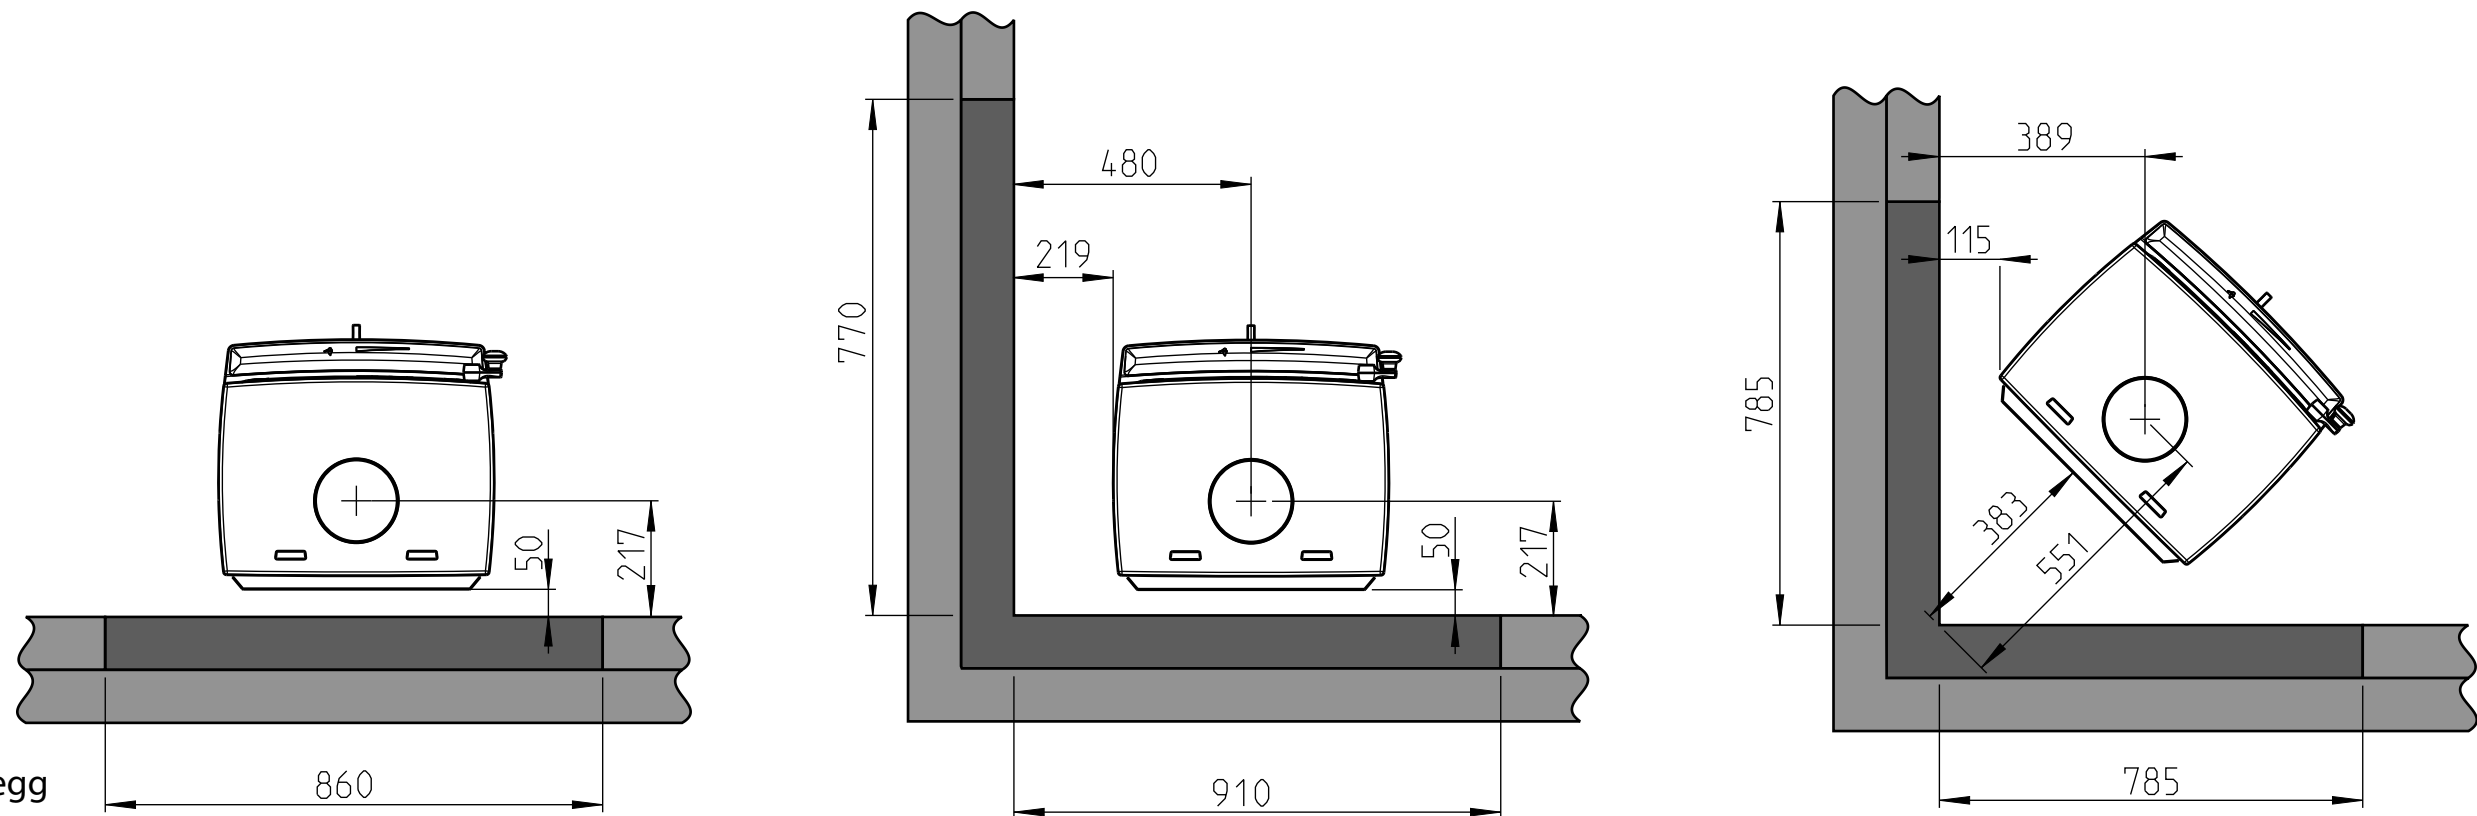

Innfelt brannmur

Brennbar vegg
 Brannmur (Se kapittel 3.3 i manualen)