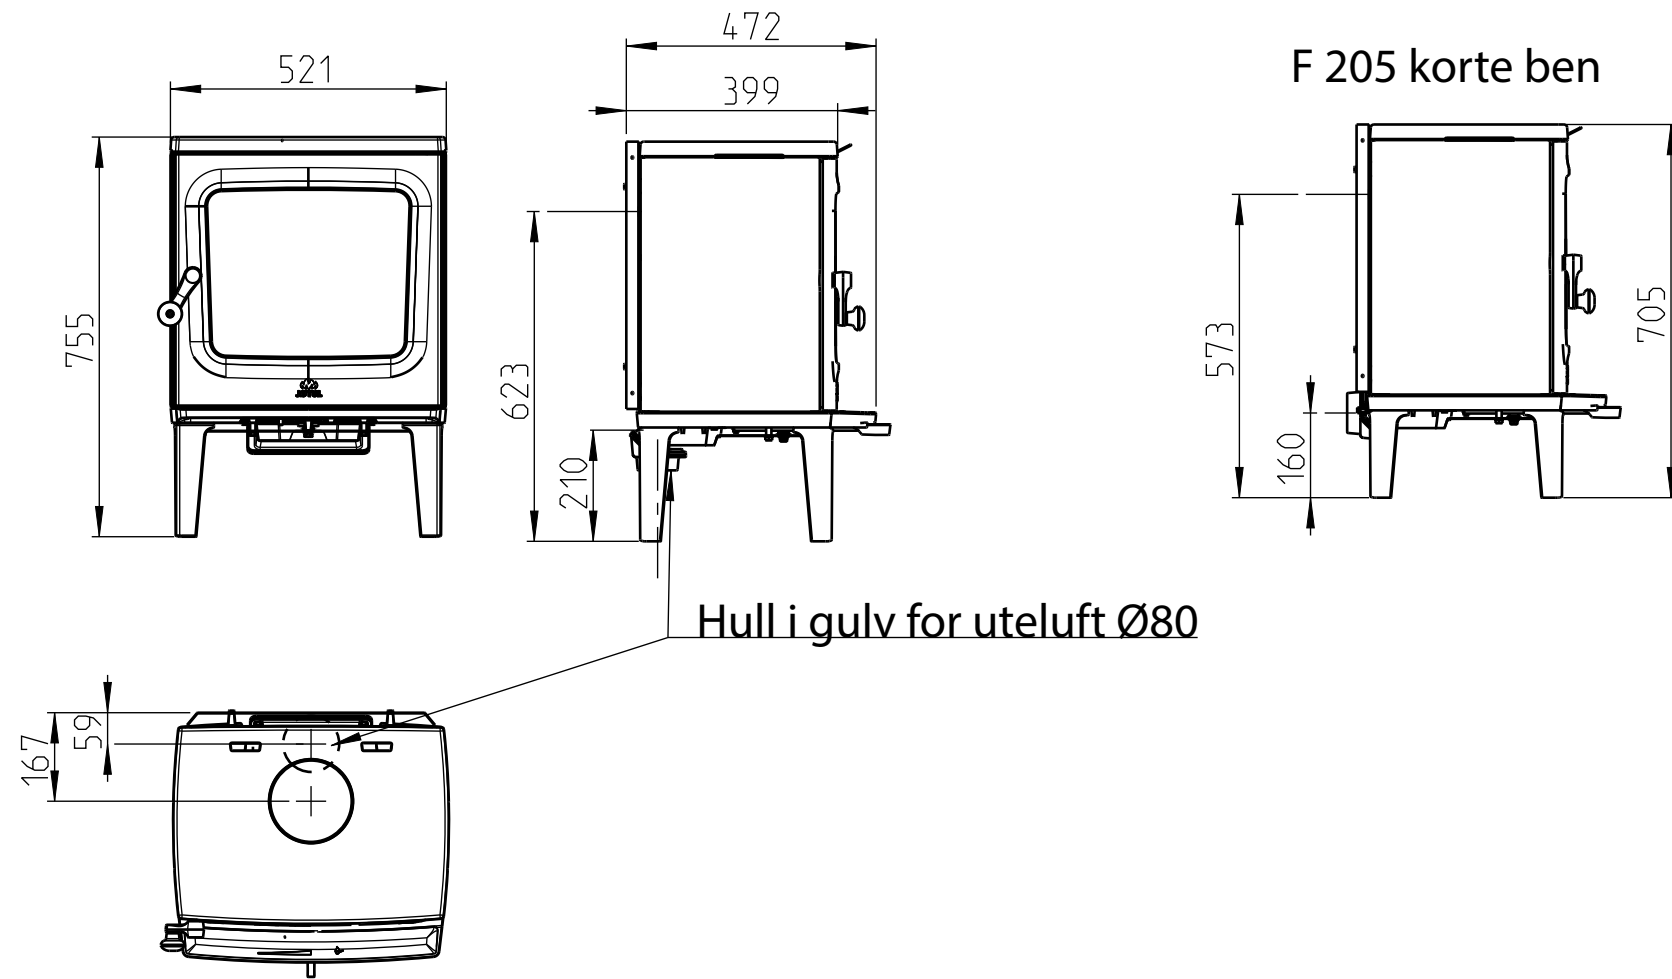

Jøtul F 205

Hull i gulv for uteluft Ø80

Min. avstand til brennbart tak og møbel

Min. mål gulvplate X.Y
XY = I henhold til nasjonale forskrifter og regler

Min. avstand til brennbar vegg

Halvisolert skorstein / Skjermet røykrør
helt ned mot produktet.