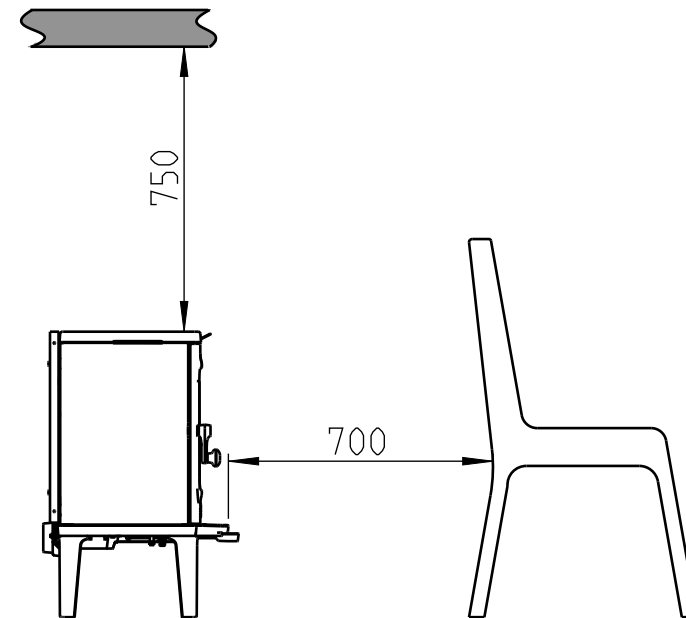

Jøtul F 205

Hull i gulv for uteluft Ø80

Min. avstand til brennbart tak og møbel

Min. mål gulvplate X.Y
XY = I henhold til nasjonale forskrifter og regler

Min. avstand til brennbar vegg

Halvisolert skorstein / Skjermet røykrør
helt ned mot produktet.