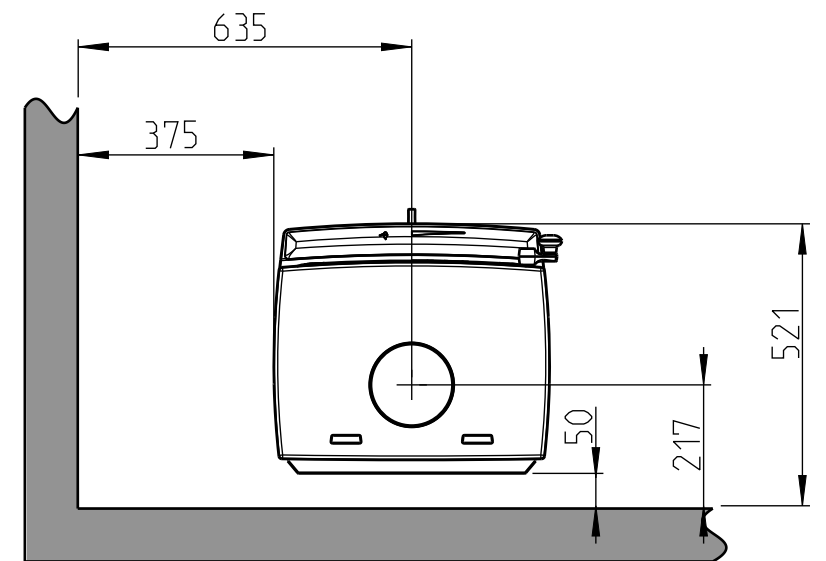

Jøtul F 205

Hull i gulv for uteluft Ø80

Min. avstand til brennbart tak og møbel

Min. mål gulvplate X.Y
XY = I henhold til nasjonale forskrifter og regler

Min. avstand til brennbar vegg

Halvisolert skorstein / Skjermet røykrør
helt ned mot produktet.