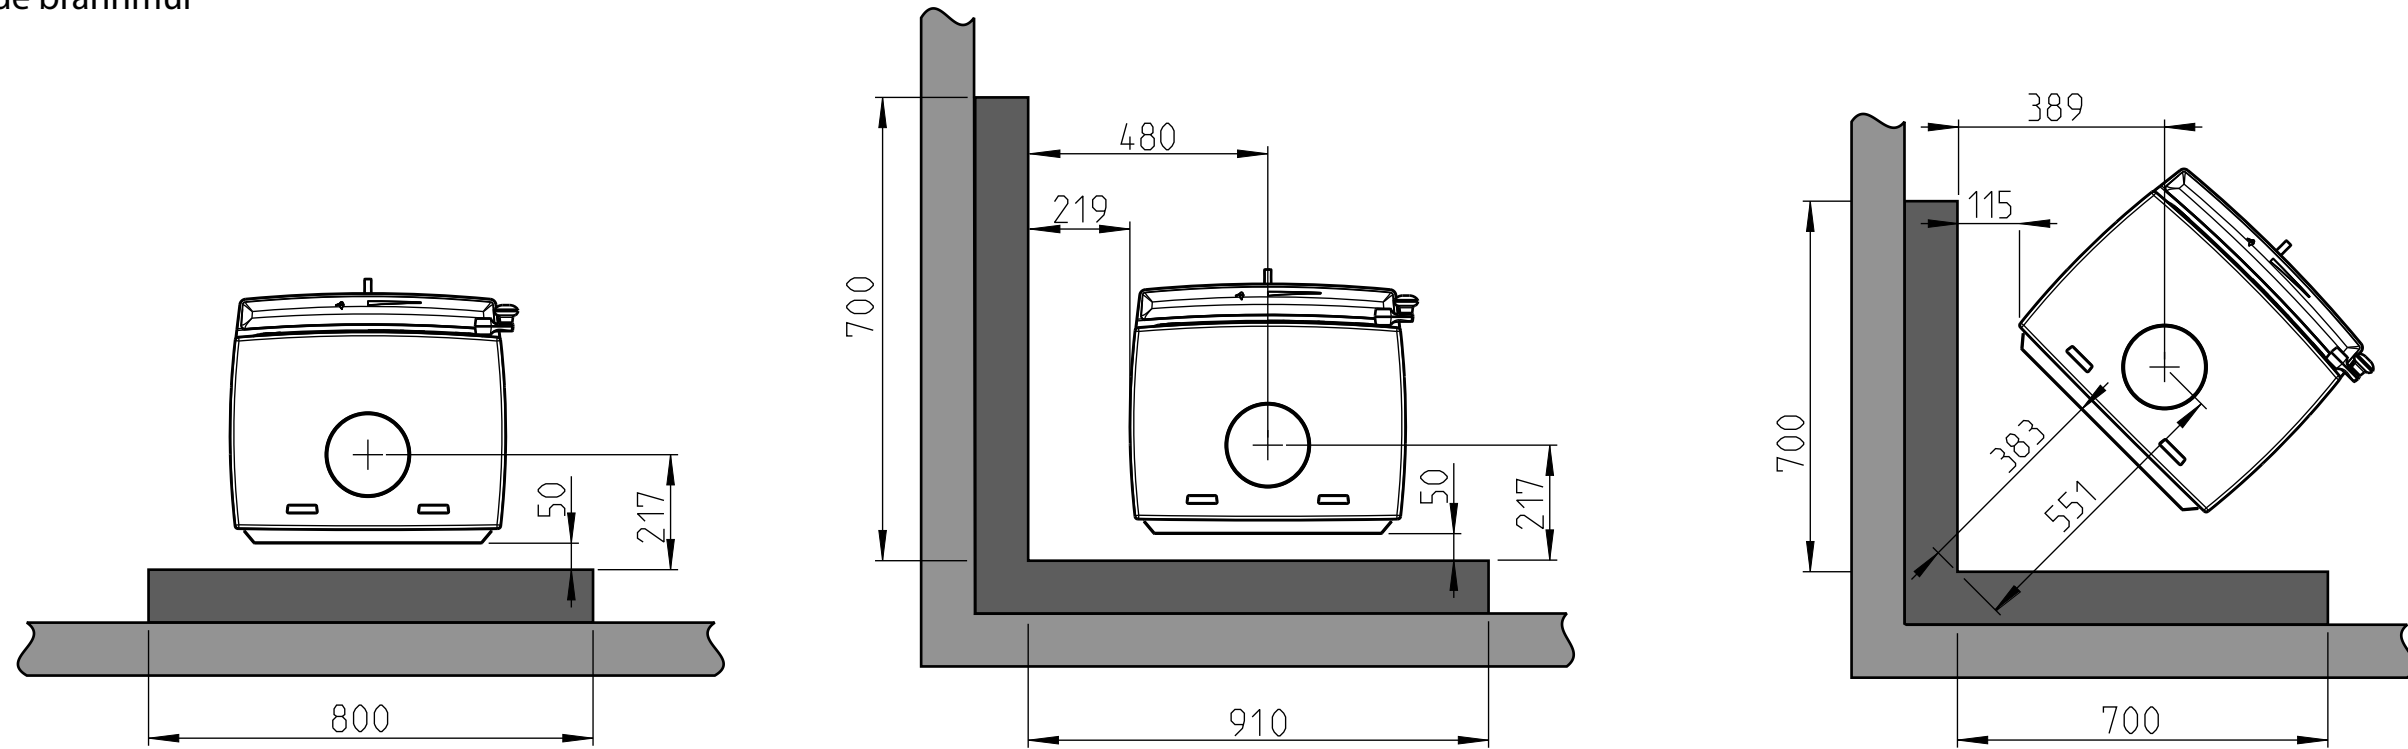

Jøtul F 205

Hull i gulv for uteluft Ø80

Min. avstand til brennbart tak og møbel

Min. mål gulvplate X.Y
XY = I henhold til nasjonale forskrifter og regler

Min. avstand til brennbar vegg

Halvisolert skorstein / Skjermet røykrør
helt ned mot produktet.

 Brennbar vegg

 Brannmur (Se kapittel 3.3 i manualen)

Jøtul F 205

Min. avstand til brennbar vegg beskyttet av godkjent brannmur

Utenpåliggende brannmur

Innfelt brannmur

 Brennbar vegg
 Brannmur (Se kapittel 3.3 i manualen)