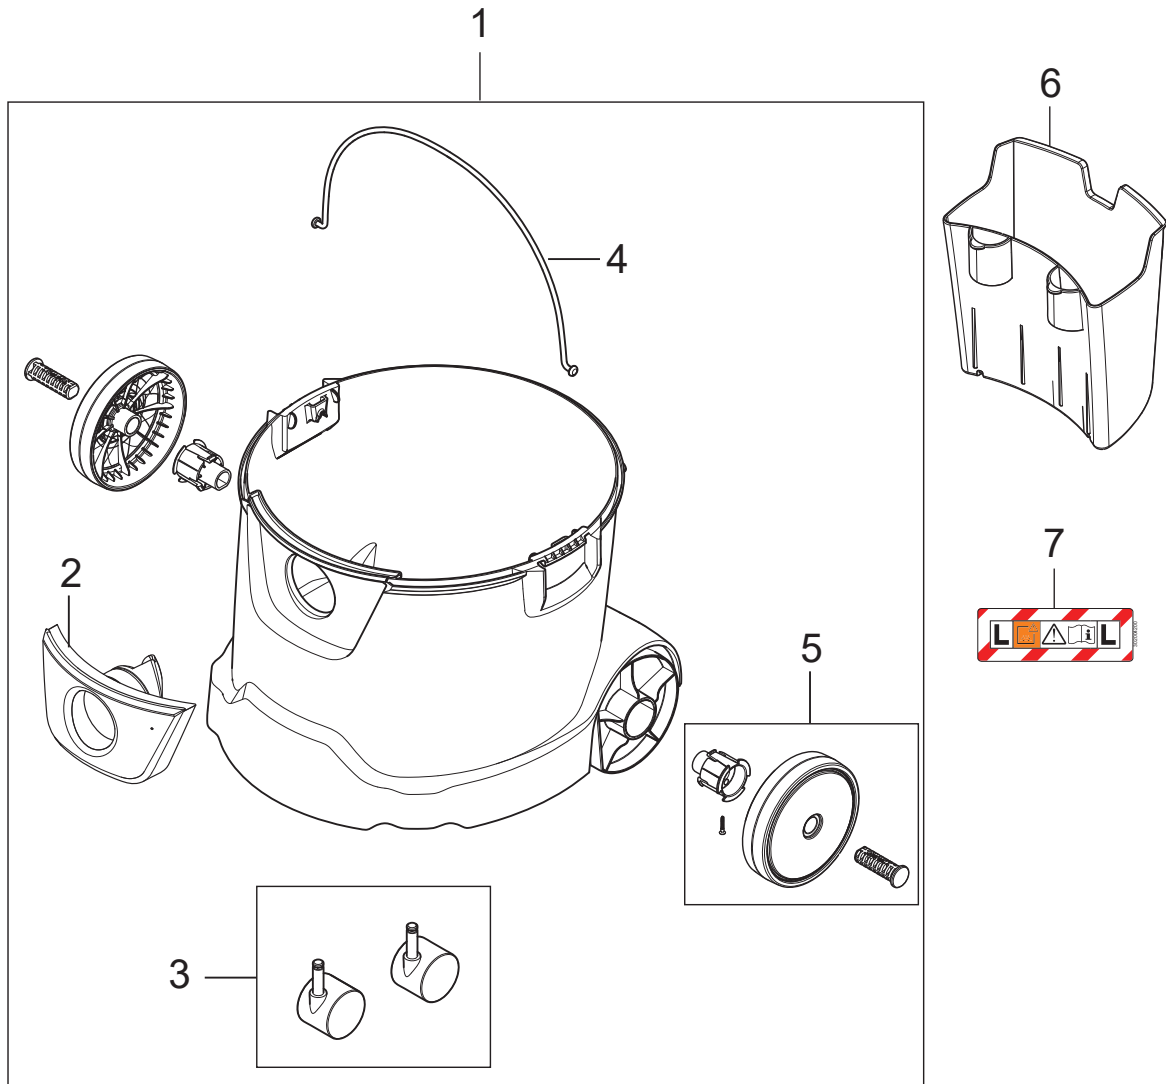

Pos.	Produktnummer	Antall	Beskrivelse	Notes
			From serial no. (EU) 3520220501035 and (AU/NZ) 3520220501053	
1	107420462	1	CONTAINER ASM. 25L NILFISK L-CLASS	
2	107409169	1	INLET COMPLETE D40 SS KIT	
3	140 6422 500	1	Hjul,Front Uz 934 2Stk	
4	107409171	1	HANDLE COMPL BLUE COUPE OCEAN	
5	107420466	2	REAR WHEEL D135 ALTO BLUE	
6	107420459	1	TOOLBOX	
7	107417119	1	LABEL DUSTCLASS L 130X44 PVC