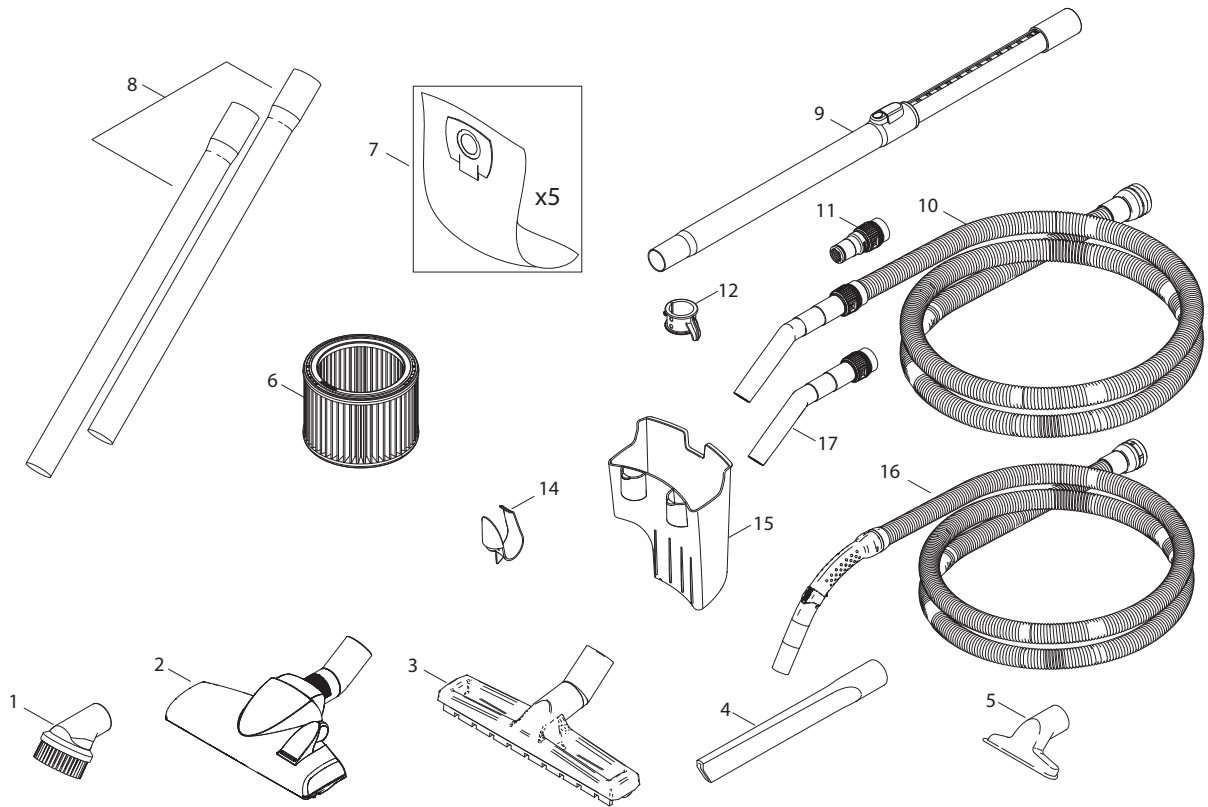

Pos.	Produktnummer	Antall	Beskrivelse	Notes
0	107412600	1	BOX AERO 26 X10	
0	107412602	1	BOX AERO 26 X10	
1	107407312	1	Børstemunnstykke Ø32	
1	302002509	1	Børstemunnstykke plast Ø36	
2	302002365	1	Kombimunnstykke plast 260 mm Ø36	
3	107402706	1	Universalmunnstykke plast Ø36	
3	107407310	1	Gulvmunnstykke Ø32, gumminal	
3	107407311	1	Gulvmunnstykke Ø32, børste	
4	107407334	1	Fugemunnstykke Ø32	
4	29541	1	Fugemunnstykke 200 mm Ø36	
5	14295	1	Møbelmunnstykke plast 115 mm Ø36	
6	302000490	1	Filter PET-fleece M-kl Ø185x140 Attix Ae	
7	107419590	1	FLEECE FILTER BAG 5 PCS AERO	
8	107400032	1	Forlengerrør Ø36 2x500mm alu	
8	302000529	1	Forlengerrør Ø36 2x505mm forkrommet	
8	40696	1	Forlengerrør plast 500 mm 2 stk. Ø36	
9	107402654	1	Teleskoprør stål Ø36mm, 58-93cm	
9	107402705	1	Forlengerrør teleskop plast Ø36	[1]
10	107409976	1	UNIV HOSE WITH HAND TUBE D32X3500 PE	
11	107409977	1	Adapter til el-verktøy Ø32mm m/sugereg.	[2]
12	107410888	1	TUBE-GUARD	
12	107409979	1	Rørholderkit Ø36mm	
14	107409982	1	HOSE/CABLE HOOK. AERO 21	
15	107409980	1	Verktøyoppbevaring	
16	107406115	1	Støvsugerslange Ø32 3,5m kompl.	[2]
16	107405599	1	Støvsugerslange Ø32 2,5m kompl.	[2]
16	107418980	1	UNIV HOSE KIT D32X3500 W. TOOL ADAPTER	[3]
16	107407308	1	Støvsugerslange m/rørbøy Ø32 1,9m	
17	107413340	1	BENT END - ASSY KIT V 4L360	[4]

Part Notes:

1. [1] - ITEM NO LONGER AVAILABLE
2. [2] - TSB-LI-VACS-2017-01 - AERO and ATTIX hose
   DE TSB-LI-VACS-2017-01 AERO und ATTIX Click-System Saugschlauch
3. [3] - Include hose and adapter 107409977
4. [4] - TSB-LI-VACS-2017-01 - AERO and ATTIX hose
   DE TSB-LI-VACS-2017-01 AERO und ATTIX Click-System Saugschlauch
5. TSB-LI-VACS-2018-01 - AERO Bent end
   DE TSB-LI-VACS-2018-01 AERO Handrohr