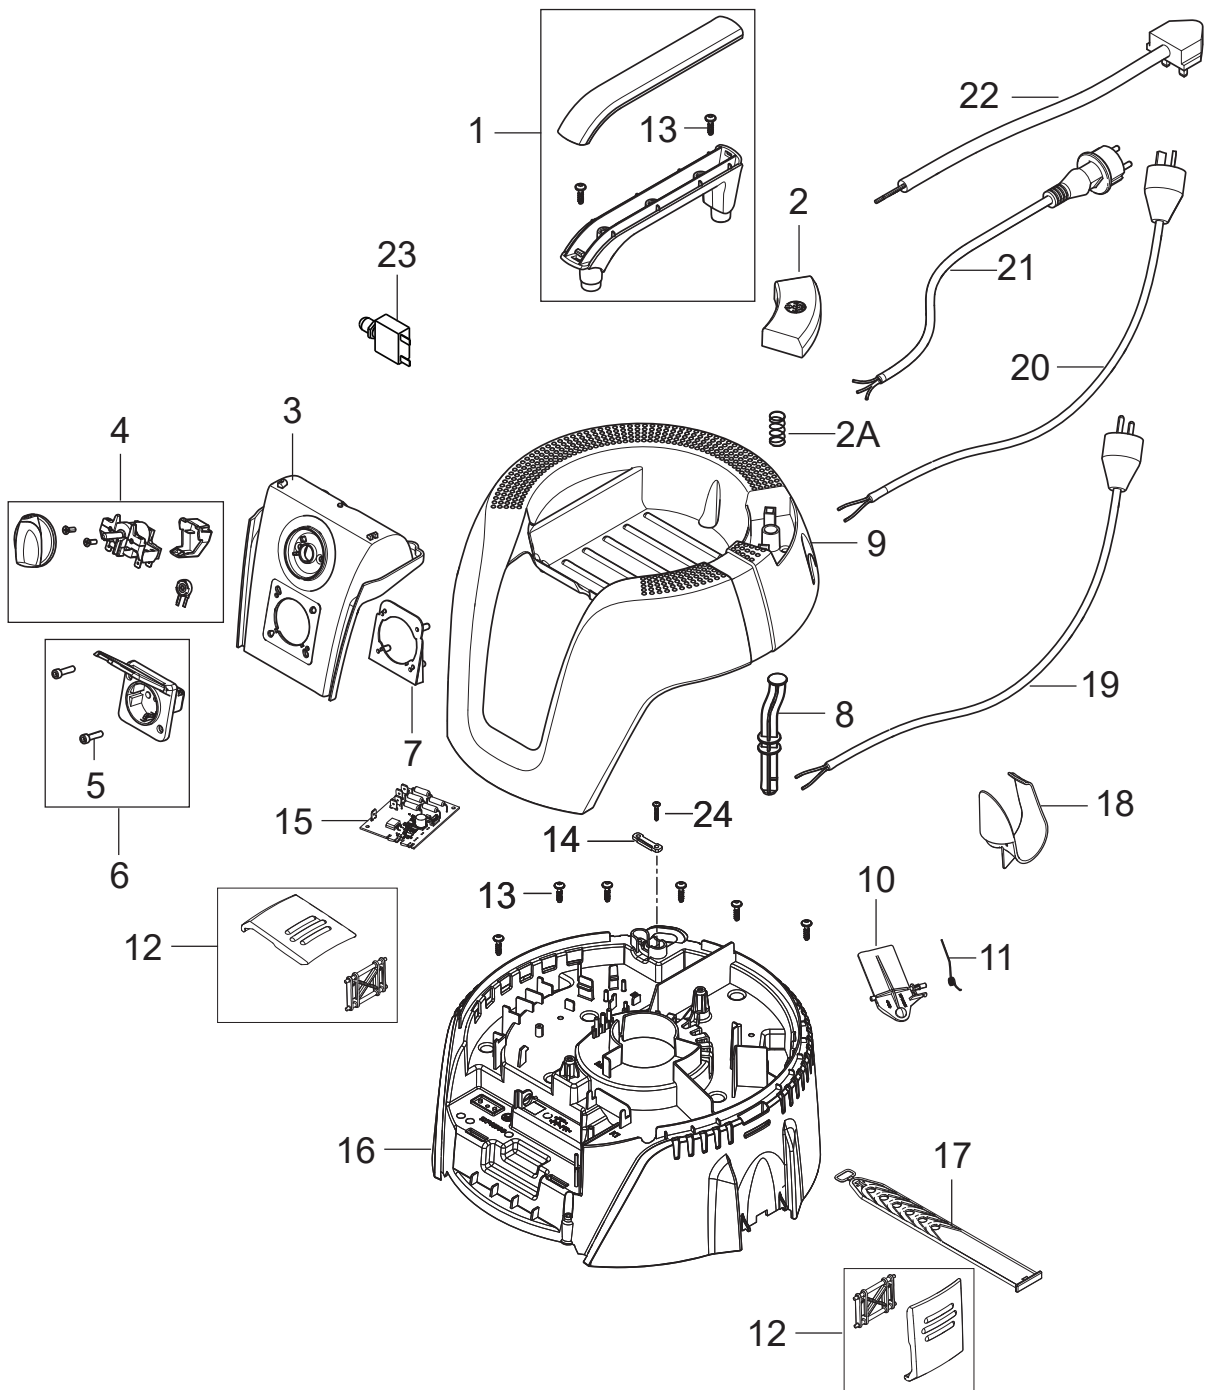

# TABLE OF CONTENTS

---

Top from serial no. .. 1035, ..1053 .....	1
Filter and motor from serial no. .. 1035, ..1053 .....	3
Container 25L from serial no. .. 1035, ..1053 .....	5
Accessories from serial no. .. 1035, ..1053 .....	7
Recommended spare parts .....	9
AERO 26-2L PC top .....	11
Filter and motor .....	13
AERO container 25L .....	15
AERO 26,31 Accessories .....	17

Pos.	Produktnummer	Antall	Beskrivelse	Notes
			From serial no. (EU) 3520220501035 and (AU/NZ) 3520220501053	
NS	107412600		BOX AERO 26 X10	
1	107409137	1	HANDGRIP CONTAINER CFM	
2	107409138	1	PARTITION WALL UL APPROVED	
2A	107411345	1	FJÆR	
3	107409146	1	INTERFACE PANEL KIT	
4	107409156	1	SWITCH	
5	302004032	2	SCREW 3.5X18	
6	107400059	1	SOCKET 10A/250V CH	
6	302004034	1	Stikkontakt 16A	
6	302004338	1	SOCKET 13A/250V GB	
6	302004336	1	SOCKET 10A/250V AU	
6	302001185	1	SNAP RING ZJ 25	
7	302002052	1	PLUG SIZE16-SEALING	
8	107409141	1	PC DRAIN HOUSING	
9	107409145	1	AERO HEAD COVER 26-2L	
10	107409129	1	PC FLAP - KIT	
11	909100083	1	Fjær 9X18X45 Inox	
12	107409130	2	CLAMP låsbeslag 1 stk	
13	302004029	9	Screw 5X18	
14	5697	1	STRAP 18 X 2 X 1150	
15	107409190	1	PCBA CHAMELEON 2L EA SPEED REG 230V	
16	107420437	1	CLAMPING PLATE ALTO BLUE	
17	107409131	1	RUBBER STRAP	
18	107409982	1	HOSE/CABLE HOOK. AERO 21	
19	107420456	1	POWER CORD H05VV-F 3X1.5 PVC ORANGE EU	
19	107420452	1	POWER CORD H05VV-F 3X1.5 PVC ORANGE AU	
20	107420451	1	POWER CORD H05VV-F 3X1.5 PVC ORANGE CH	
23	56315255	1	CIRCUIT BREAKER 5 AMP	
24	302004032	2	SCREW 3.5X18	

## Part Notes:

- [1] - AERO 26-2L  
 [2] - JP 50/60Hz

Pos.	Produktnummer	Antall	Beskrivelse	Notes
1	107409175	1	AERO CONTAINER 25L CPL.	
2	107409169	1	INLET COMPLETE D40 SS KIT	
3	107409170	2	HJUL D130	[1]
4	140 6422 500	1	Hjul,Front Uz 934 2Stk	
5	107409171	1	HANDLE COMPL BLUE COUPE OCEAN	