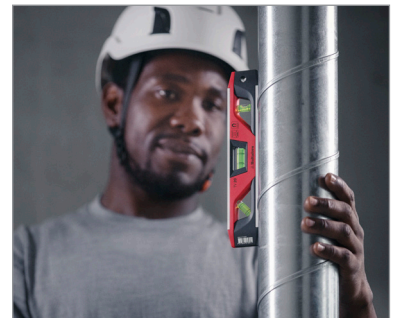

# Lite og praktisk vater.

Torpedovater - TV20.

CORDURA  
BRAND  
FABRIC

**Hultafors**

# Torpedovater – TV20.

Lite og praktisk vater.

**NYHET'22**

Et kompakt, lett og allsidig vater, med et design som passer perfekt i lommen.

Den er utstyrt med uknuselige blokklibeller - horisontal, vertikal og 45 ° vinkel - noe som gjør dette til et allsidig verktøy. Den er også svært motstandskraftig mot ultrafiolett lys og temperatursvingninger. Libelløvæsken gir boblen optimal bevegelse og påvirkes ikke av statisk elektrisitet.

Den er laget av slagfast ABS-plast med kjerne av aluminium som gjør den både mer holdbar og presis. En sterk magnet holder den på plass på rør, bjelker og andre magnetiske overflater.

- Slankt torpedovater designet for å passe i lommen.
- Aluminiumprofil for større holdbarhet og presisjon.
- Tre uknuselige blokklibeller med en radius på 200 mm som gir en følsomhet på 10 mm/m.
- Toleranse +/-1.0 mm/m.
- Sterk magnet langs hele kontaktflaten.