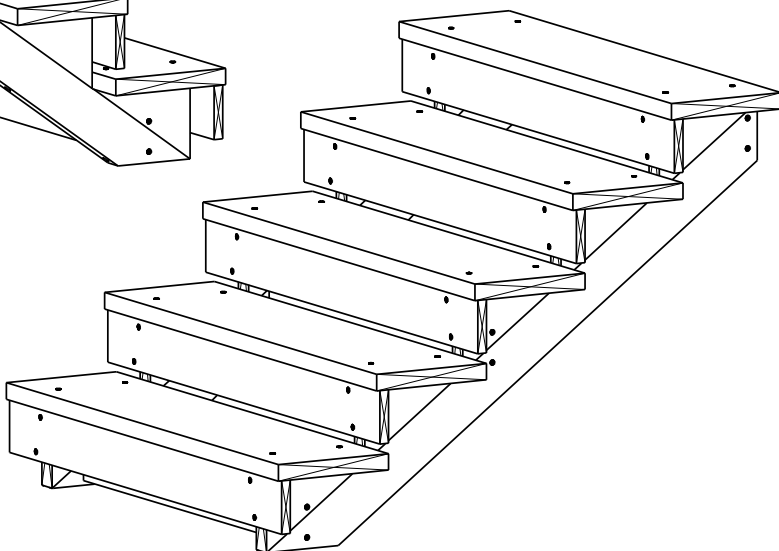

TRESKRUE SH 4,5X60
Bruk skruer i korrosjonsklasse:
A2 (rustfri) eller A4 (syrefast)

3