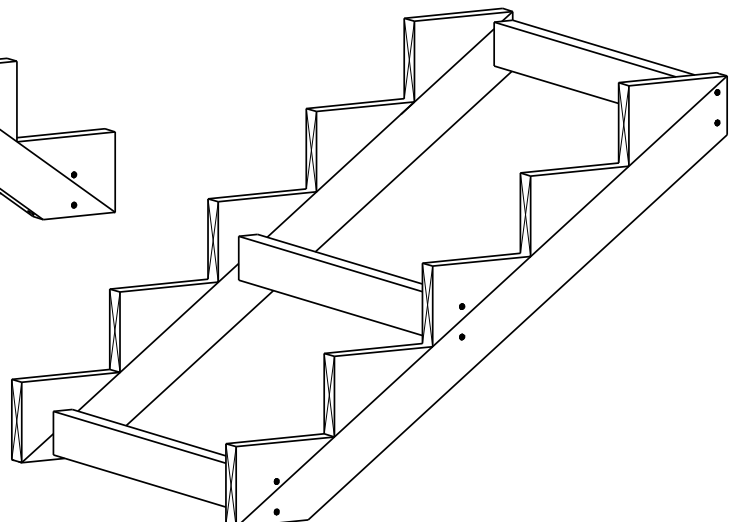

TRAPP 5-TRINN

2 stk.

Trappevange

3 stk.

Mellomsarg

5 stk.

Trinn

5 stk.

Sparketrinn

HUSK !

**MøreRoyal Eksklusive terrasseolje
&
skruer**

TRESKRUE SH 5X90
Bruk skruer i korrosjonsklasse:
A2 (rustfri) eller A4 (syrefast)

1

TRESKRUE SH 5X90
Bruk skruer i korrosjonsklasse:
A2 (rustfri) eller A4 (syrefast)