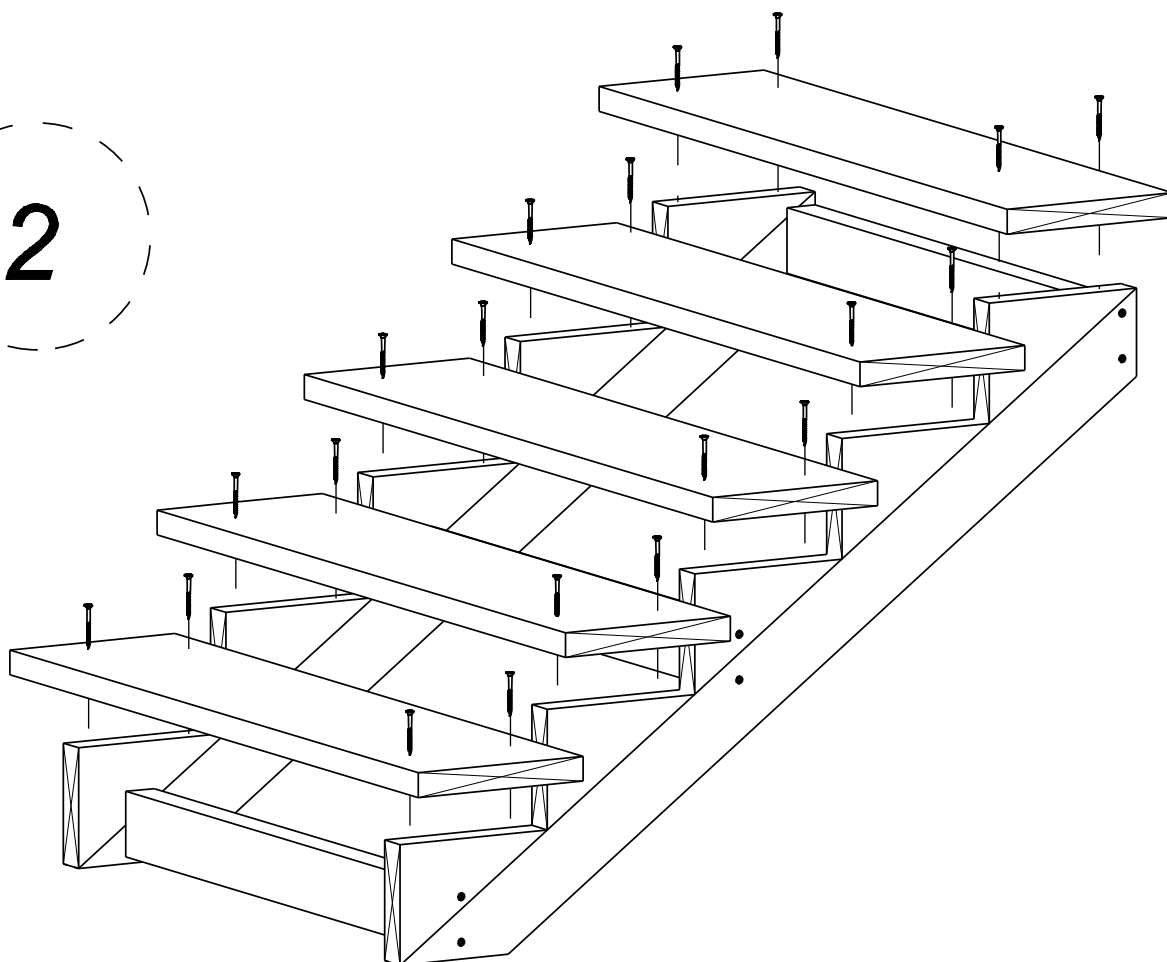

TRESKRUE SH 5X90
Bruk skruer i korrosjonsklasse:
A2 (rustfri) eller A4 (syrefast)

2