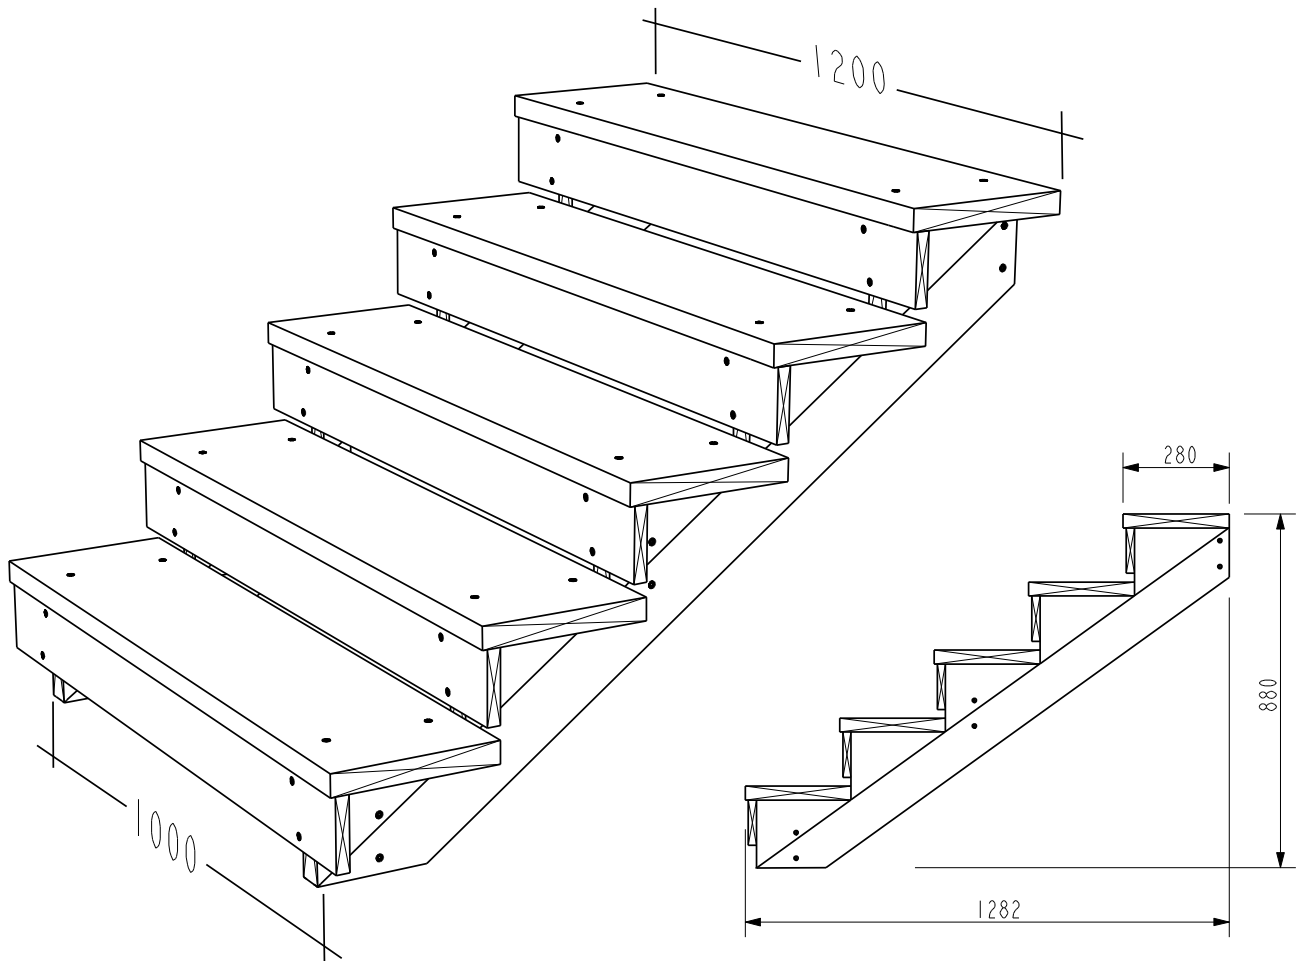

TRAPP 5-TRINN

2 stk.

Trappevange

3 stk.

Mellomsarg

5 stk.

Trinn

5 stk.

Sparketrinn

HUSK !

**MøreRoyal Eksklusive terrasseolje
&
skruer**

TRESKRUE SH 5X90
Bruk skruer i korrosjonsklasse:
A2 (rustfri) eller A4 (syrefast)

1

TRESKRUE SH 5X90
Bruk skruer i korrosjonsklasse:
A2 (rustfri) eller A4 (syrefast)