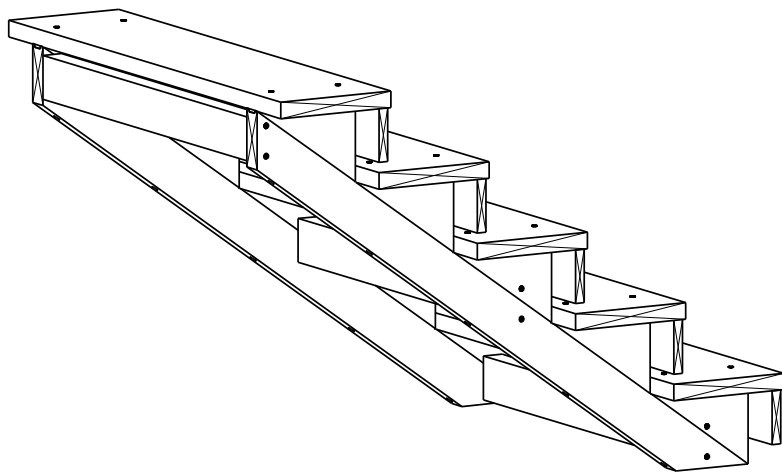

TRESKRUE SH 4,5X60
Bruk skruer i korrosjonsklasse:
A2 (rustfri) eller A4 (syrefast)

3