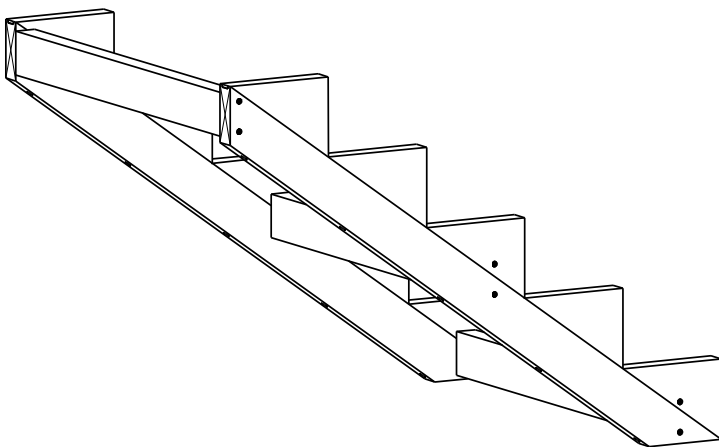

TRAPP 5-TRINN

2 stk.

Trappevange

3 stk.

Mellomsarg

5 stk.

Trinn

5 stk.

Sparketrinn

HUSK !

**MøreRoyal Eksklusive terrasseolje
&
skruer**

TRESKRUE SH 5X90
Bruk skruer i korrosjonsklasse:
A2 (rustfri) eller A4 (syrefast)

1

TRESKRUE SH 5X90
Bruk skruer i korrosjonsklasse:
A2 (rustfri) eller A4 (syrefast)

2

TRESKRUE SH 4,5X60
Bruk skruer i korrosjonsklasse:
A2 (rustfri) eller A4 (syrefast)

3

ALTERNATIV : SKJULT SKRUEFESTE

TRINN

SPARKETRINN