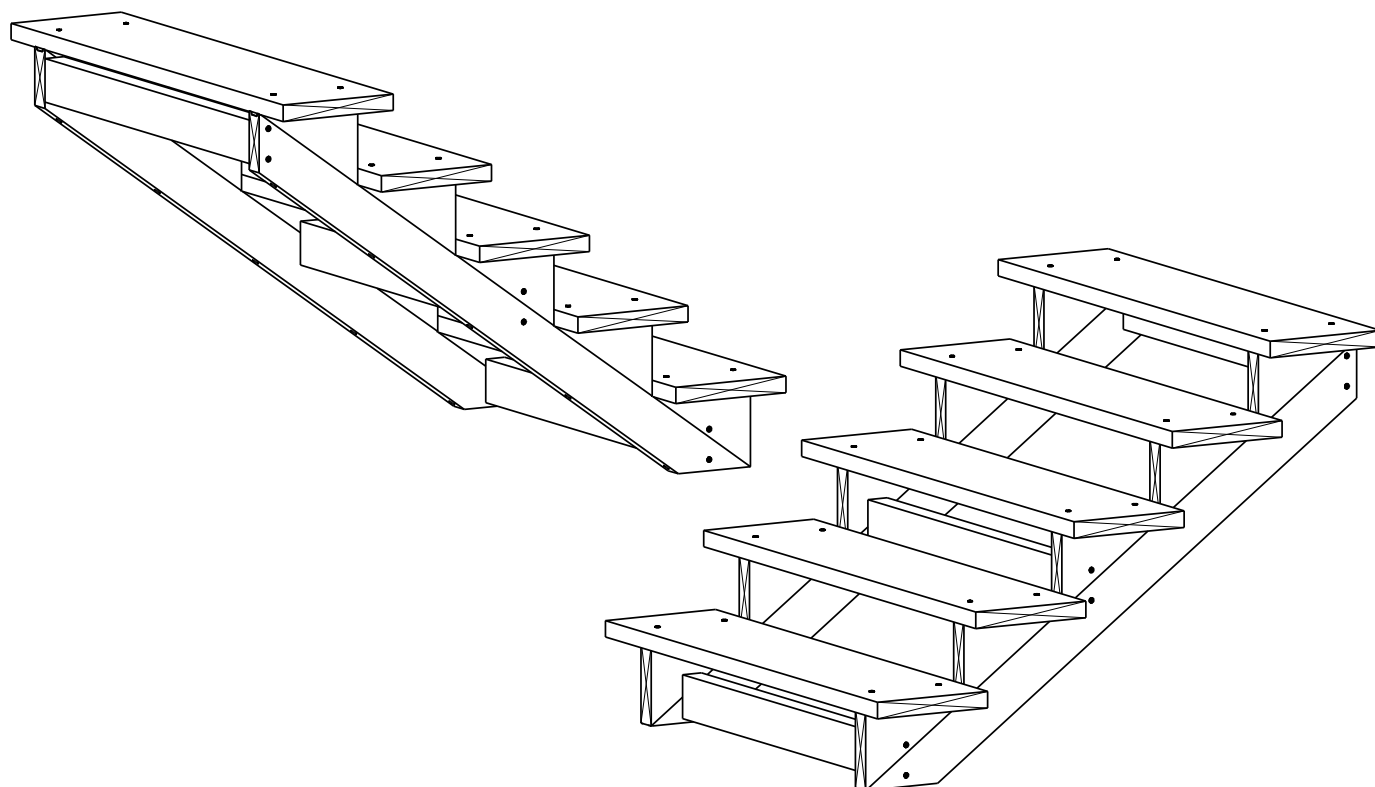

TRESKRUE SH 5X90
Bruk skruer i korrosjonsklasse:
A2 (rustfri) eller A4 (syrefast)

2