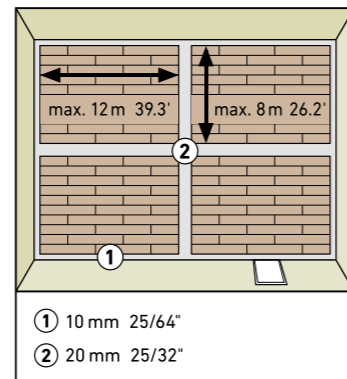

## REMOVAL

Installation clips:  
 YouTube-Chanel  
**SWISS KRONO**  
 Heiligengrabe