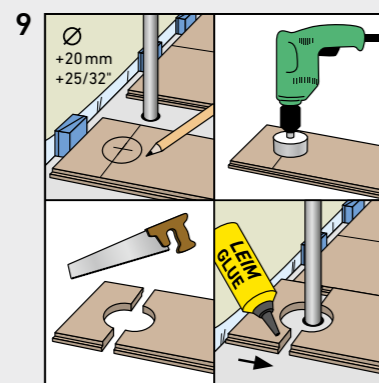

## REMOVAL

Installation clips:  
 YouTube-Chanel  
**SWISS KRONO**  
 Heiligengrabe