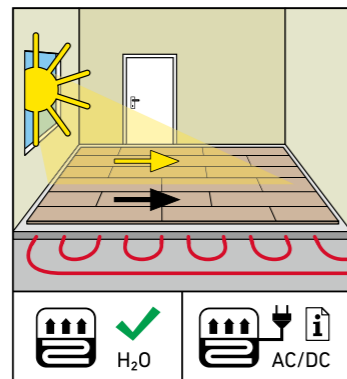

## REMOVAL

Installation clips:  
 YouTube-Chanel  
**SWISS KRONO**  
 Heiligengrabe