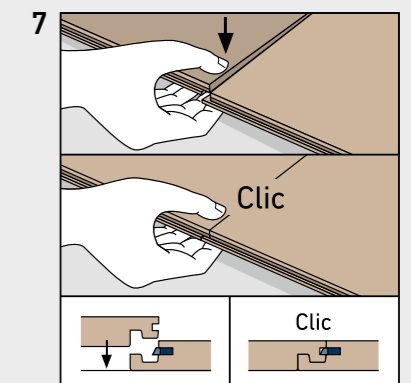

## REMOVAL

Installation clips:  
 YouTube-Chanel  
**SWISS KRONO**  
 Heiligengrabe