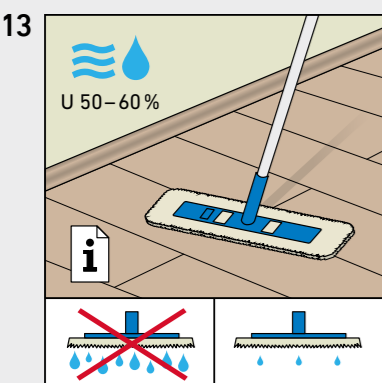

## REMOVAL

Installation clips:  
 YouTube-Chanel  
**SWISS KRONO**  
 Heiligengrabe