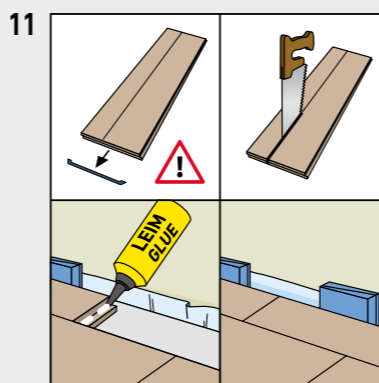

## REMOVAL

Installation clips:  
 YouTube-Chanel  
**SWISS KRONO**  
 Heiligengrabe