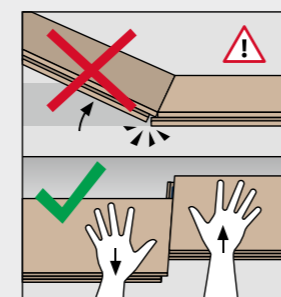

## REMOVAL

Installation clips:  
 YouTube-Chanel  
**SWISS KRONO**  
 Heiligengrabe