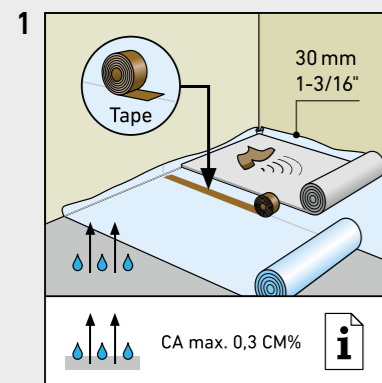

## REMOVAL

Installation clips:  
 YouTube-Chanel  
**SWISS KRONO**  
 Heiligengrabe