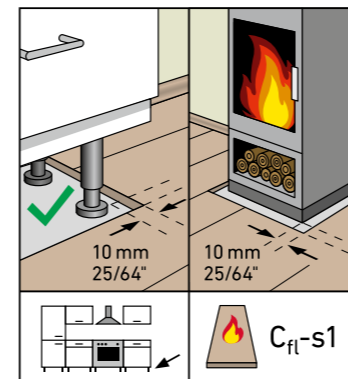

## REMOVAL

Installation clips:  
 YouTube-Chanel  
**SWISS KRONO**  
 Heiligengrabe