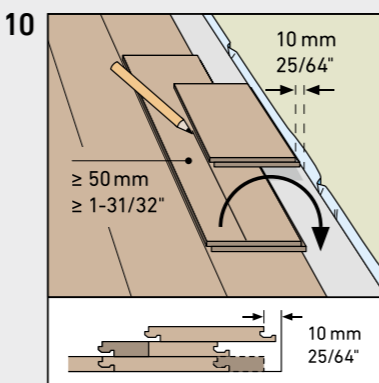

## REMOVAL

Installation clips:  
 YouTube-Chanel  
**SWISS KRONO**  
 Heiligengrabe