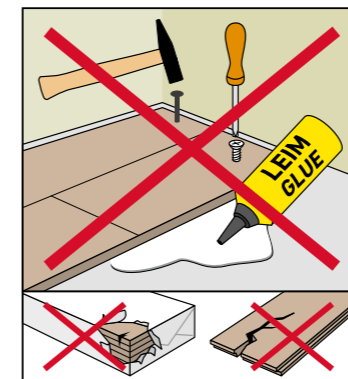

## REMOVAL

Installation clips:  
 YouTube-Chanel  
**SWISS KRONO**  
 Heiligengrabe