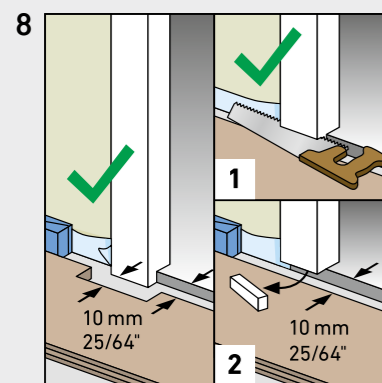

## REMOVAL

Installation clips:  
 YouTube-Chanel  
**SWISS KRONO**  
 Heiligengrabe