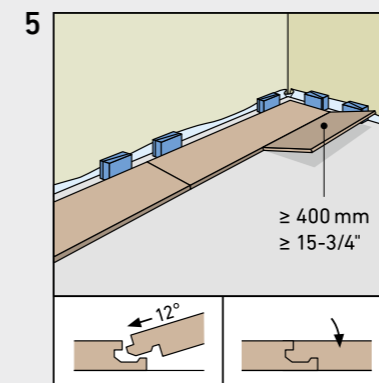

## REMOVAL

Installation clips:  
 YouTube-Chanel  
**SWISS KRONO**  
 Heiligengrabe