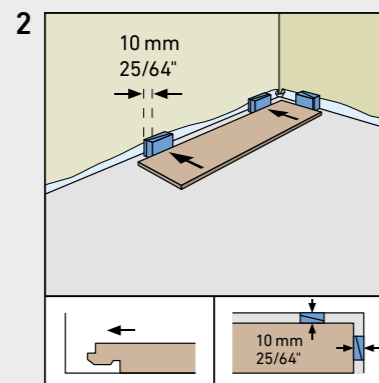

## REMOVAL

Installation clips:  
 YouTube-Chanel  
**SWISS KRONO**  
 Heiligengrabe