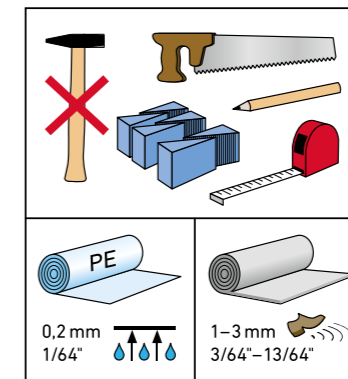

## REMOVAL

Installation clips:  
 YouTube-Chanel  
**SWISS KRONO**  
 Heiligengrabe