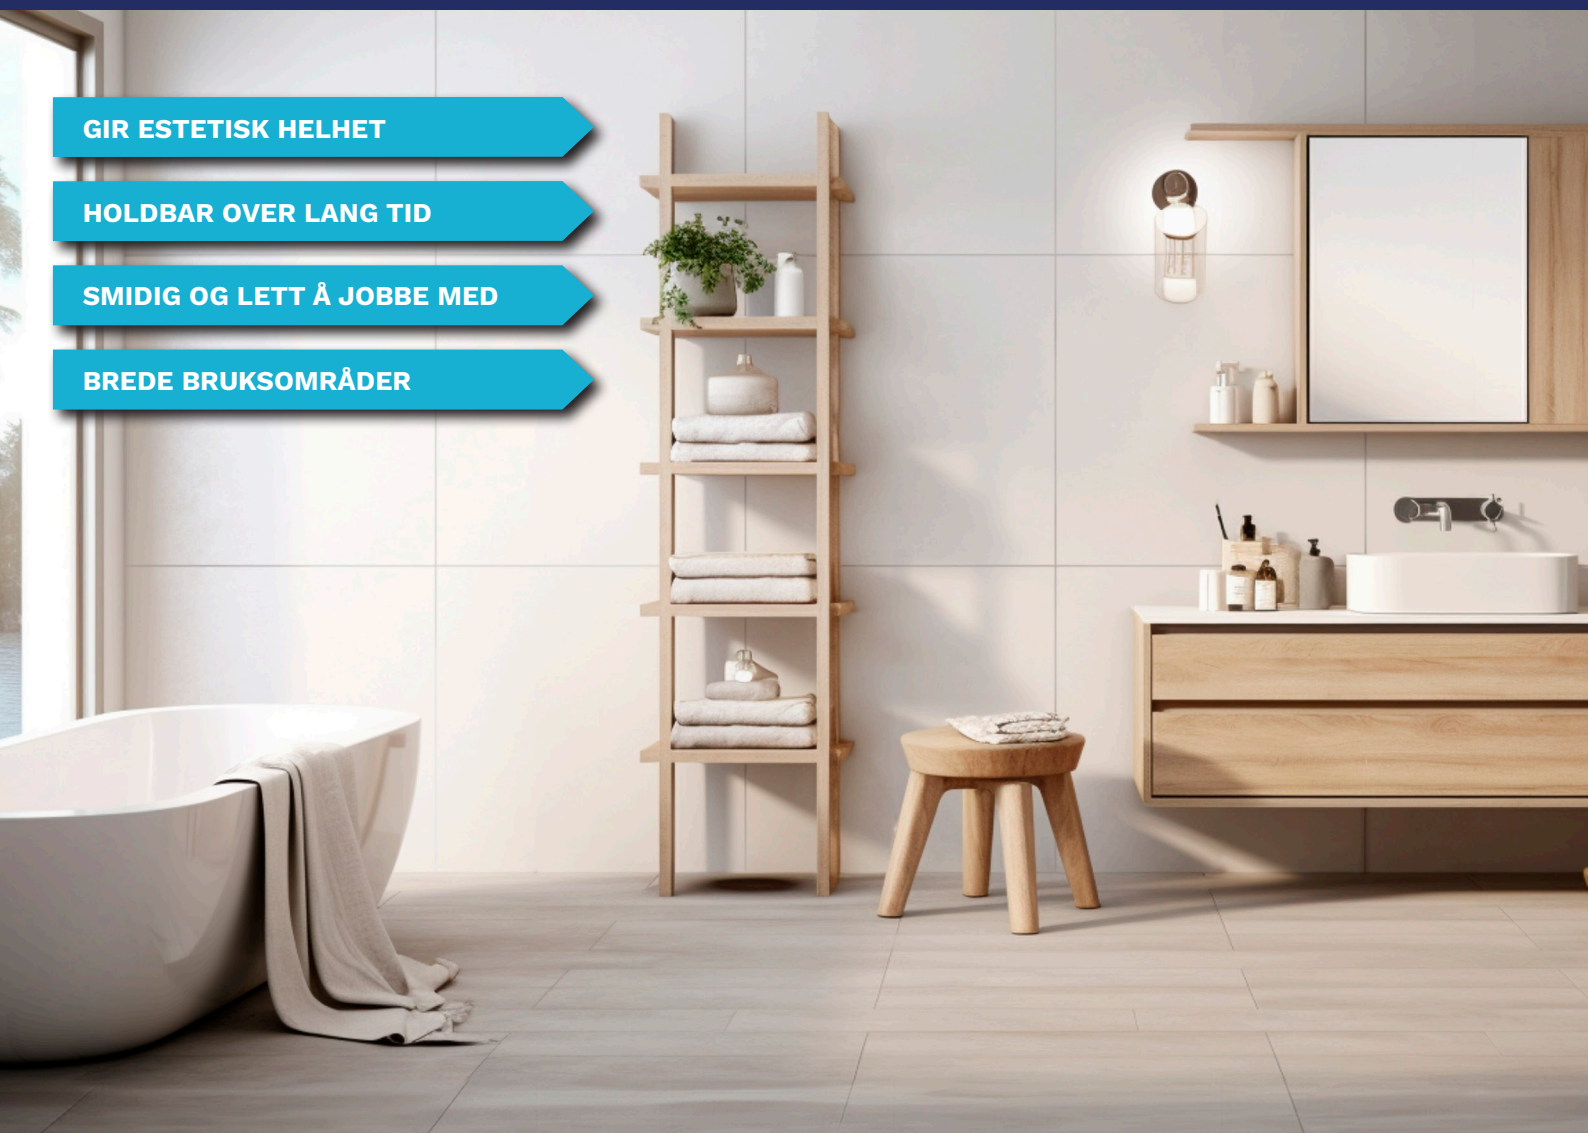

Fugemasse og silikon med perfekt fargematching

MULTI GROUT PLUS, FLEX GROUT PLUS OG
S755 SILICONE BATH & KITCHEN P

GIR ESTETISK HELHET

HOLDBAR OVER LANG TID

SMIDIG OG LETT Å JOBBE MED

BREDE BRUKSOMRÅDER